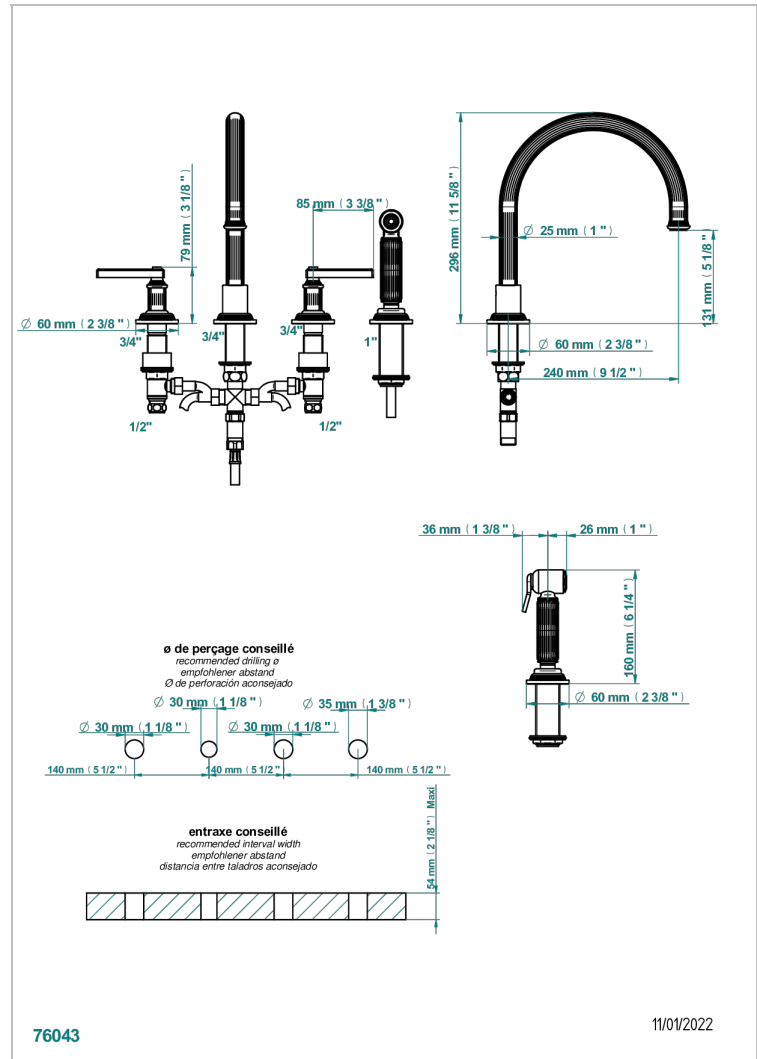

# GRAND CENTRAL METAL WITH LEVER

U9L-4211

4-loch-spültischbatterie mit schwenkbarem auslauf und seitenbrause

THG<sup>®</sup>  
PARIS