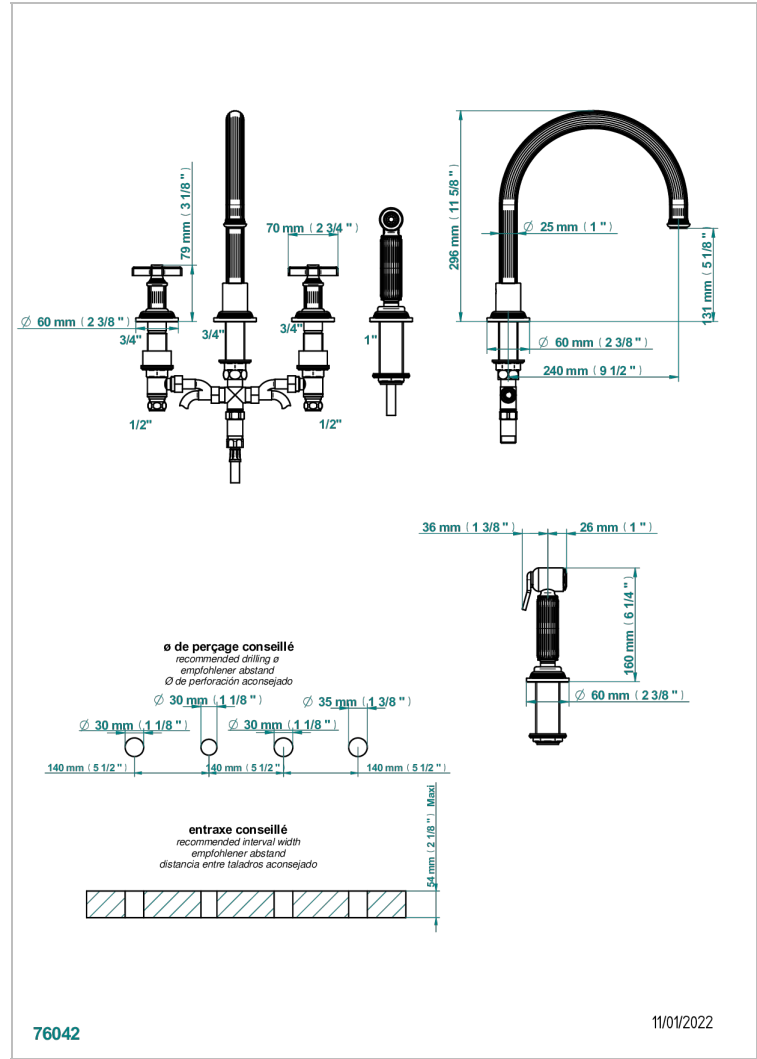

GRAND CENTRAL METAL

U9K-4211

Mélangeur d'évier 4 trous avec bec orientable et douchette individuelle

THG[®]
PARIS

CARACTÉRISTIQUES

- ACS : 22ACCLY430

CERTIFICATIONS

FINITIONS DISPONIBLES

Bronze clair - D01
Chromé - A02
Chromé insert doré - GA1
Chromé mat - C02
Doré brillant - F01
Doré mat - F07

Laiton fumé naturel - A13
Nickel brillant - B01
Nickel mat - C01
Noir mat céramique - D30
Or pâle - F30
Or pâle mat - F31