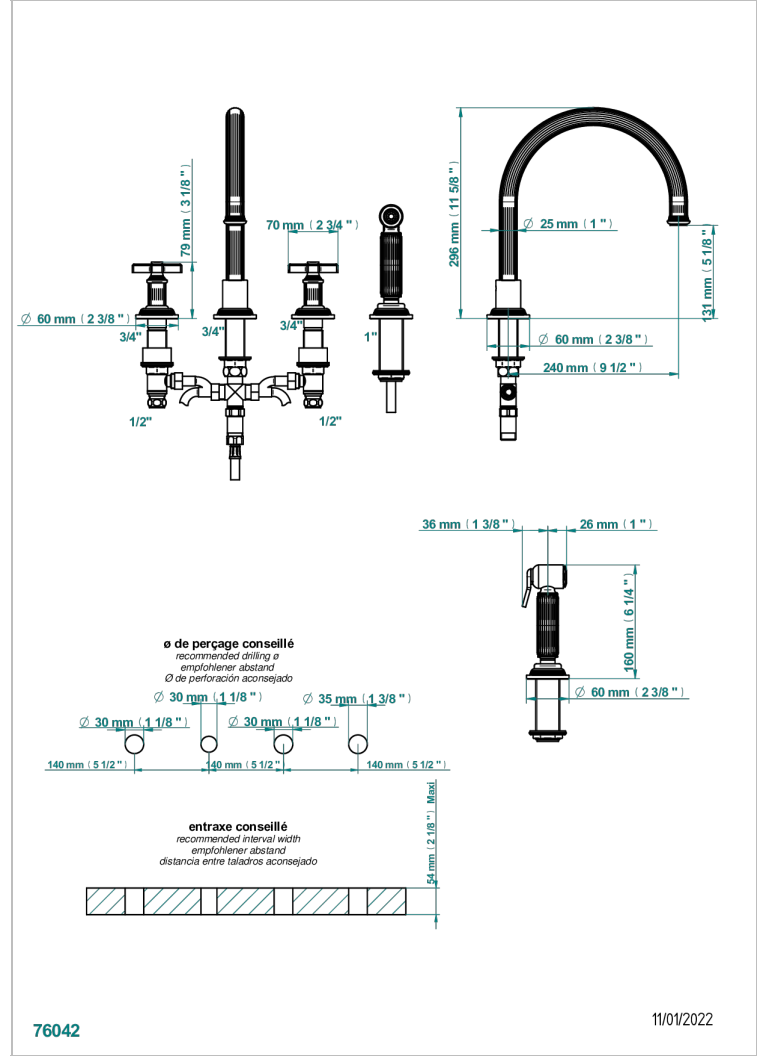

GRAND CENTRAL METAL

U9K-4211

Mélangeur d'évier 4 trous avec bec orientable et douchette individuelle

THG[®]
PARIS

CARACTÉRISTIQUES

- ACS : 22ACCLY430

CERTIFICATIONS

FINITIONS DISPONIBLES

Bronze clair - D01
Chromé - A02
Chromé insert doré - GA1
Chromé mat - C02
Doré brillant - F01
Doré mat - F07

Laiton fumé naturel - A13
Nickel brillant - B01
Nickel mat - C01
Noir mat céramique - D30
Or pâle - F30
Or pâle mat - F31