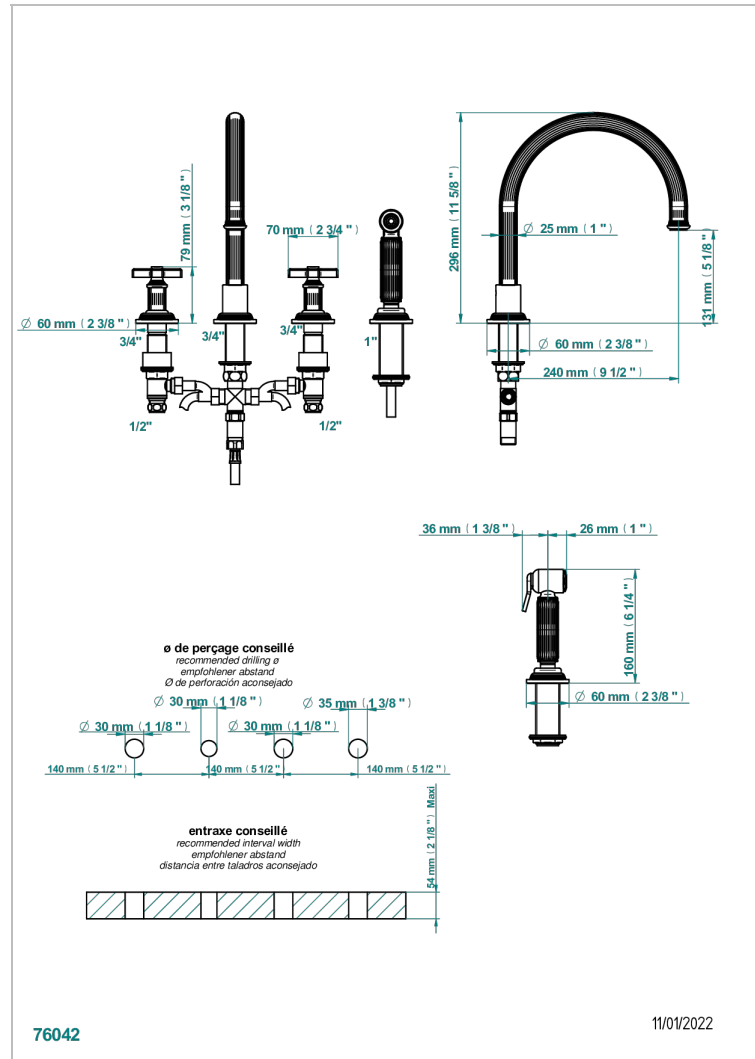

Mezclador de fregadero de 4 orificios con caño giratorio y rociador lateral Mezclador de fregadero de 2 orificios con caño giratorio y ducha individual

CARACTERÍSTICAS

- ACS : 22ACCLY430

ESTÁNDAR

ACABADOS DISPONIBLES