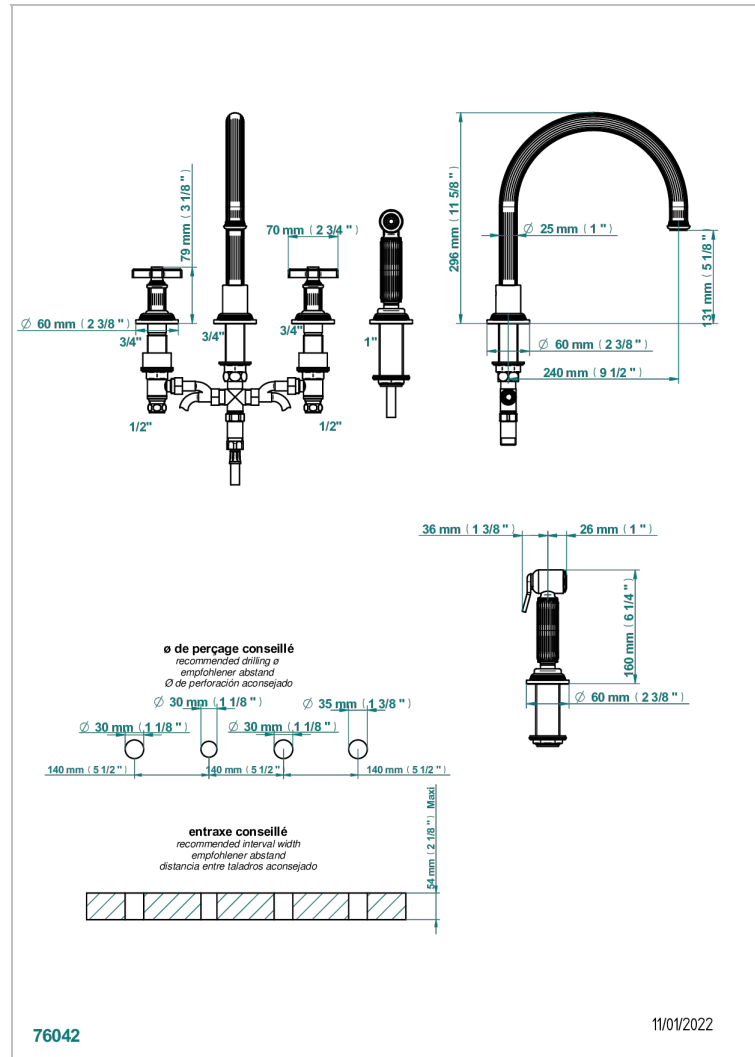

# GRAND CENTRAL METAL

U9K-4211

4-loch-spültischbatterie mit schwenkbarem auslauf und seitenbrause

THG<sup>®</sup>  
PARIS