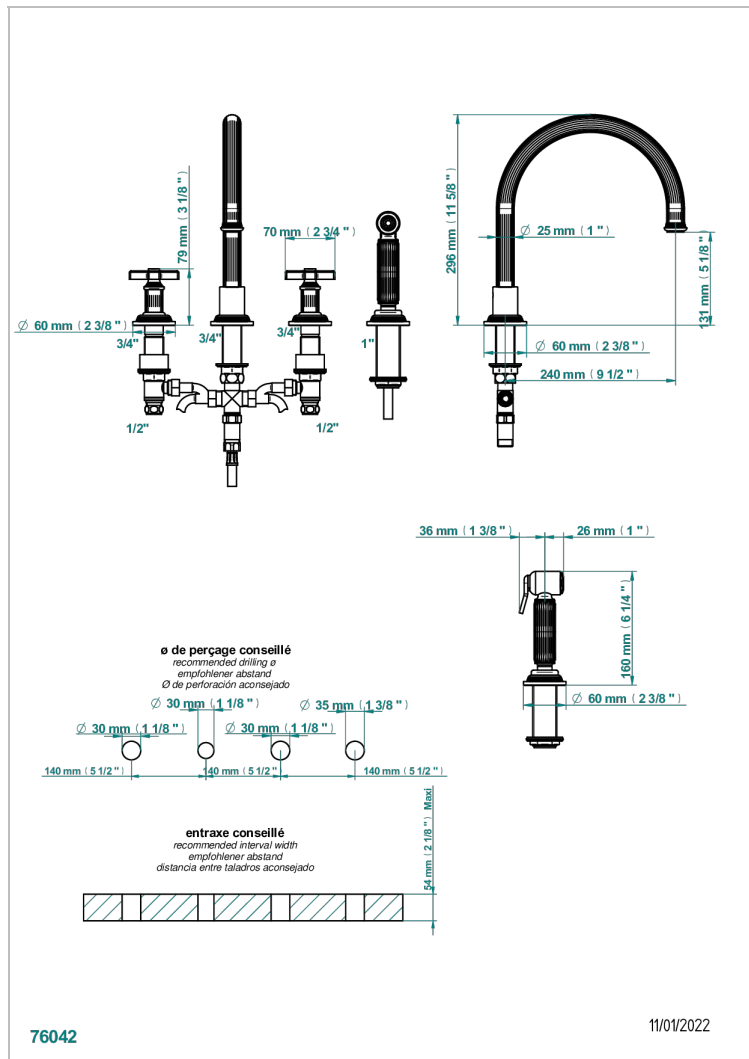

GRAND CENTRAL С МЕТАЛЛИЧЕСКИМИ РУЧКАМИ-КРЕСТИКАМИ

THG[®]
PARIS

U9K-4211

4-hole sink mixer with swivel spout and side spray

ХАРАКТЕРИСТИКИ

- ACS : 22ACCLY430

СТАНДАРТЫ

ДОСТУПНЫЕ ВАРИАНТЫ ПОКРЫТИЙ