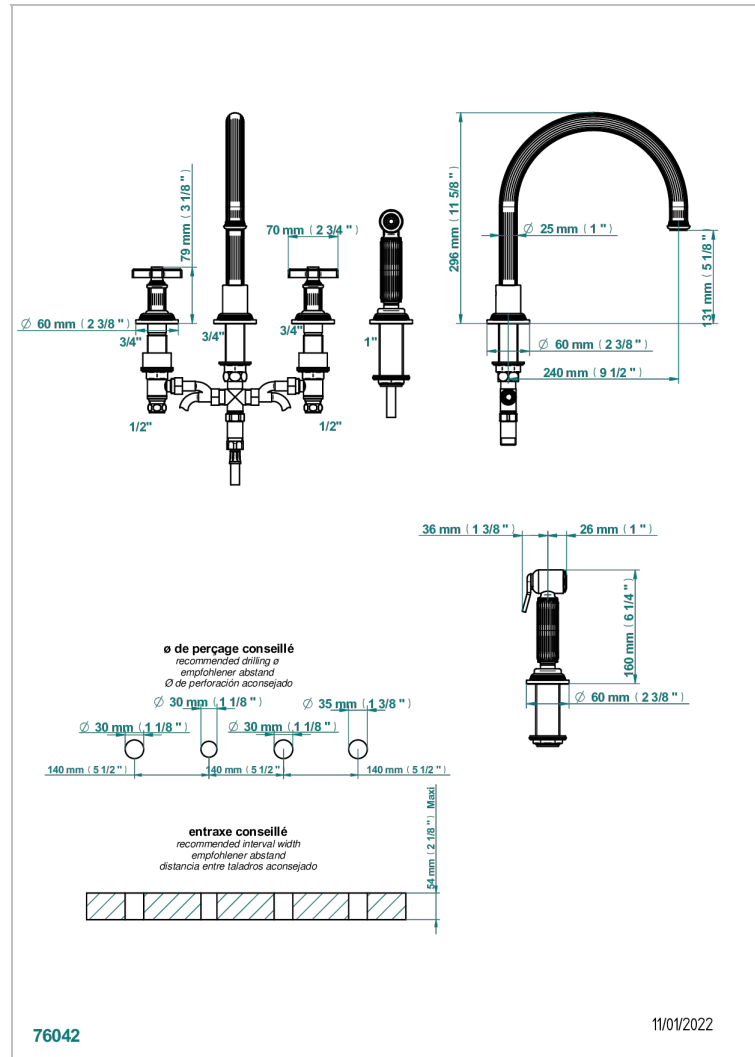

# GRAND CENTRAL METAL

U9K-4211

Mélangeur d'évier 4 trous avec bec orientable et douchette individuelle

THG<sup>®</sup>  
PARIS

## CARACTÉRISTIQUES

- ACS : 22ACCLY430