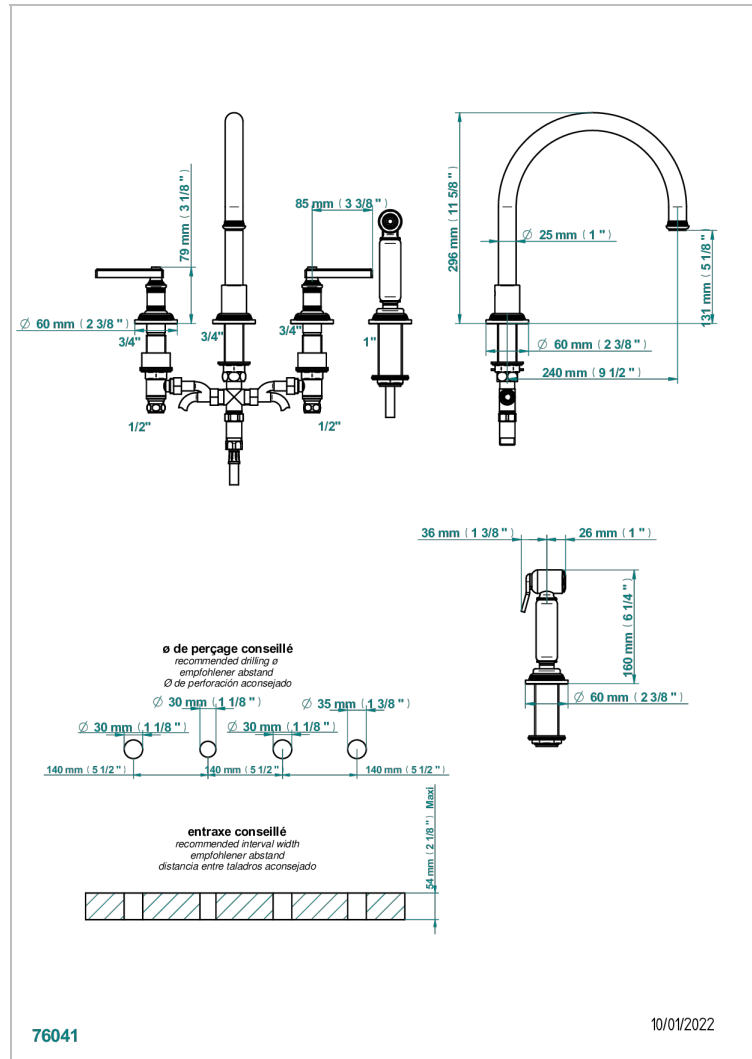

WEST COAST METAL A MANETTES

U9B-4211

Mélangeur d'évier 4 trous avec bec orientable et douchette individuelle

THG[®]
PARIS

CARACTÉRISTIQUES

- ACS : 22ACCLY430

CERTIFICATIONS

FINITIONS DISPONIBLES

Bronze clair - D01
Chromé - A02
Chromé insert doré - GA1
Chromé mat - C02
Doré brillant - F01
Doré mat - F07

Laiton fumé naturel - A13
Nickel brillant - B01
Nickel mat - C01
Noir mat céramique - D30
Or pâle - F30
Or pâle mat - F31