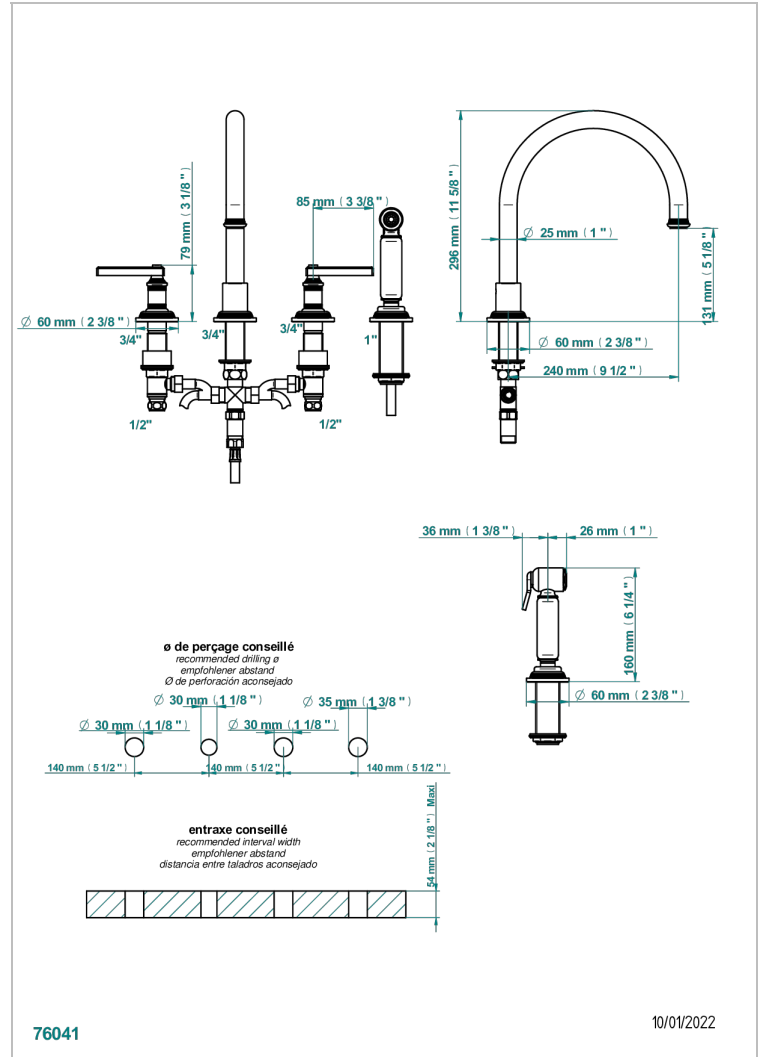

WEST COAST METAL A MANETTES

U9B-4211

Mélangeur d'évier 4 trous avec bec orientable et douchette individuelle

THG[®]
PARIS

CARACTÉRISTIQUES

- ACS : 22ACCLY430

CERTIFICATIONS

FINITIONS DISPONIBLES

Bronze clair - D01
Chromé - A02
Chromé insert doré - GA1
Chromé mat - C02
Doré brillant - F01
Doré mat - F07

Laiton fumé naturel - A13
Nickel brillant - B01
Nickel mat - C01
Noir mat céramique - D30
Or pâle - F30
Or pâle mat - F31