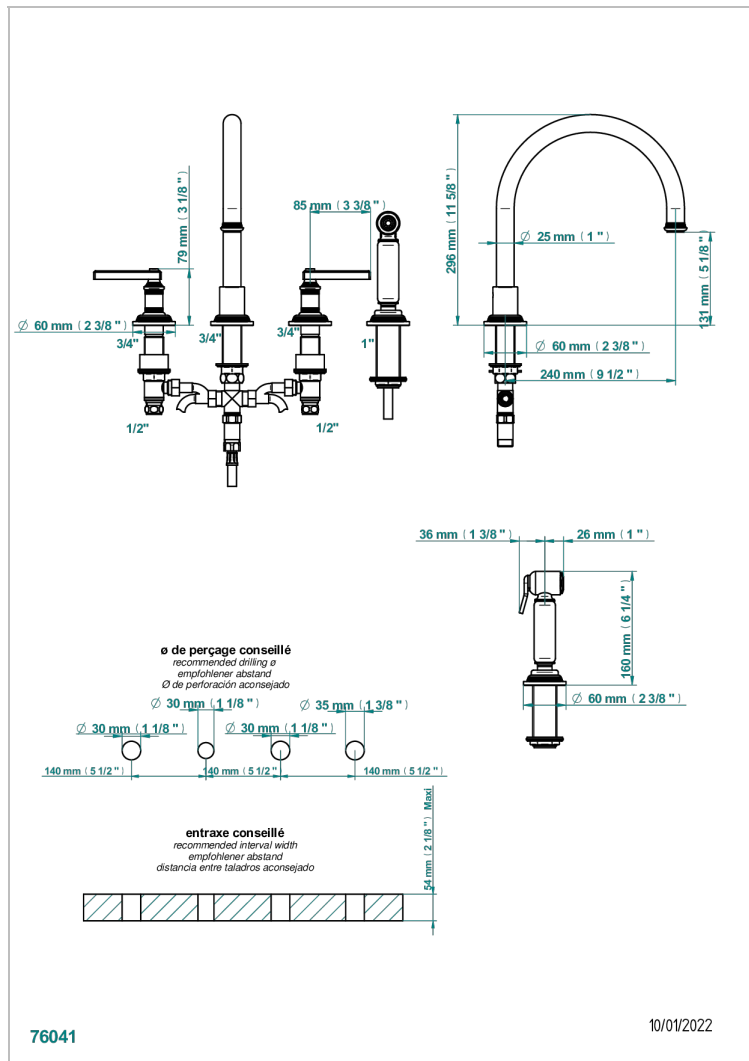

WEST COAST METAL WITH LEVER

U9B-4211

Mezclador de fregadero de 4 orificios con caño giratorio y rociador lateral Mezclador de fregadero de 2 orificios con caño giratorio y ducha individual

CARACTERÍSTICAS

- ACS : 22ACCLY430

ESTÁNDAR

ACABADOS DISPONIBLES

Bronce claro - D01
Cerámica negra mate - D30
Cobre viejo mate - H07
Cromo - A02
Cromo mate - C02
Dorado - F01

Dorado mate - F07
Dorado pálido - F30
Dorado pálido mate (sin barniz) - F31
Natural smoked Brass - A13
Níquel - B01
Níquel mate - C01