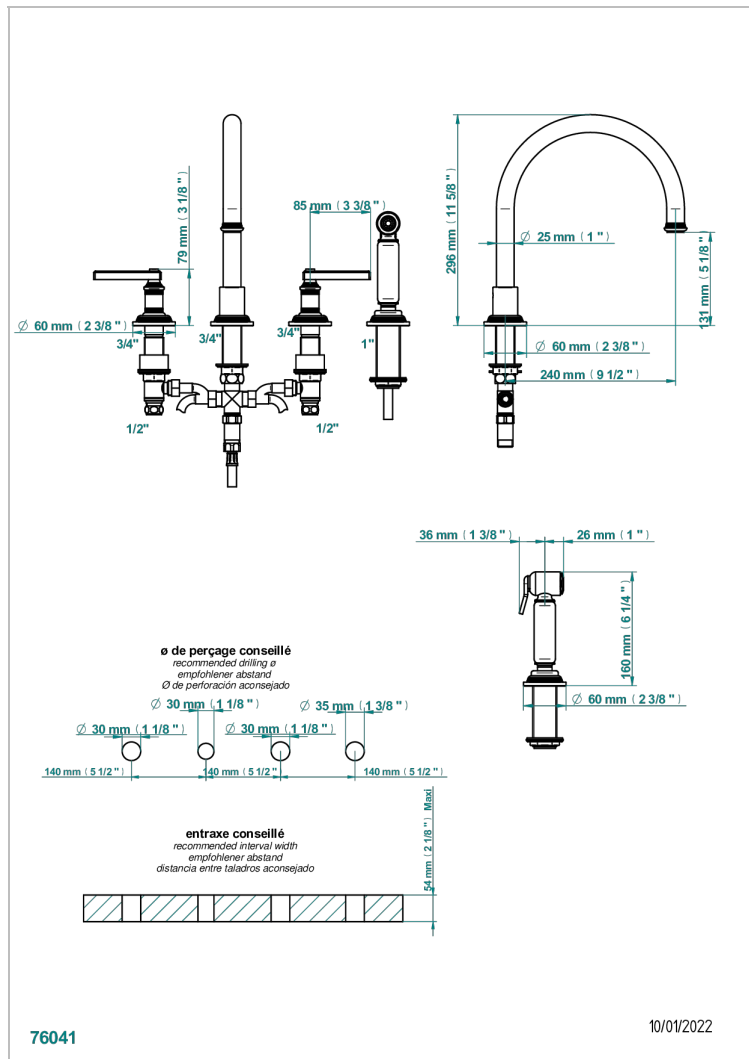

WEST COAST METAL WITH LEVER

U9B-4211

4-loch-spültischbatterie mit schwenkbarem auslauf und seitenbrause

THG
PARIS

EIGENSCHAFTEN

- ACS : 22ACCLY430

ZERTIFIZIERUNGEN

VERFÜGBARE OBERFLÄCHEN

Pvd nickel matt - H56
 Pvd umber - H66
 Pvd umber matt - H67
 Silbernickel - B01