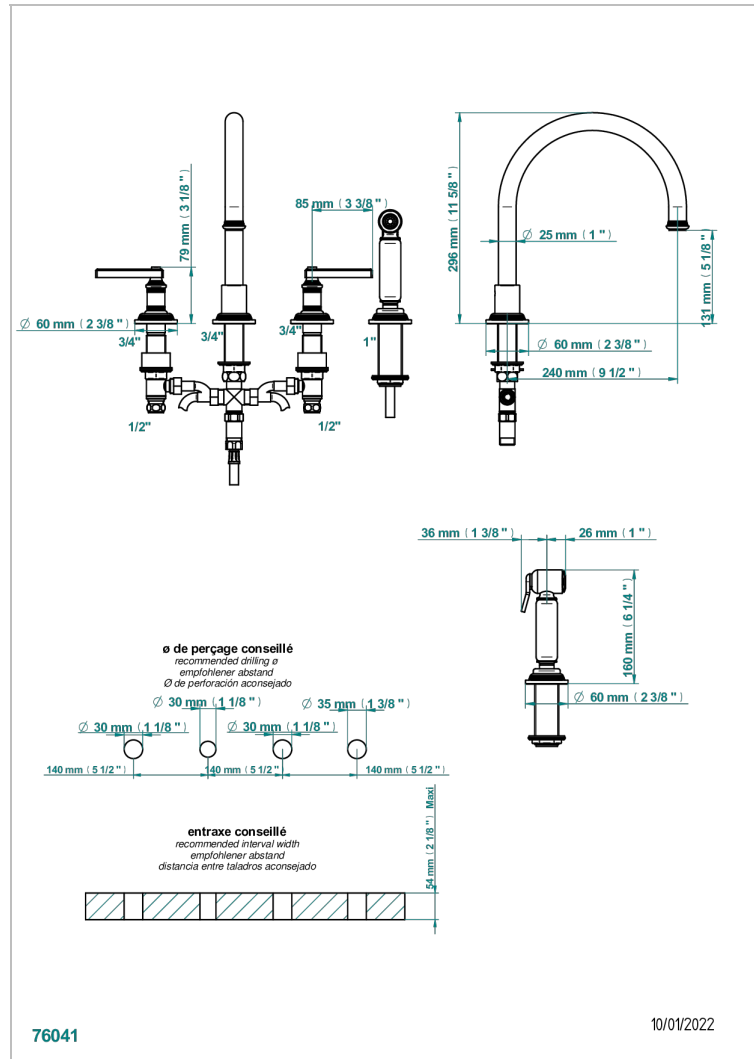

WEST COAST METAL A MANETTES

U9B-4211

Mélangeur d'évier 4 trous avec bec orientable et douchette individuelle

THG[®]
PARIS

CARACTÉRISTIQUES

- ACS : 22ACCLY430

CERTIFICATIONS

FINITIONS DISPONIBLES

Bronze clair - D01
Chromé - A02
Chromé insert doré - GA1
Chromé mat - C02
Doré brillant - F01
Doré mat - F07

Laiton fumé naturel - A13
Nickel brillant - B01
Nickel mat - C01
Noir mat céramique - D30
Or pâle - F30
Or pâle mat - F31