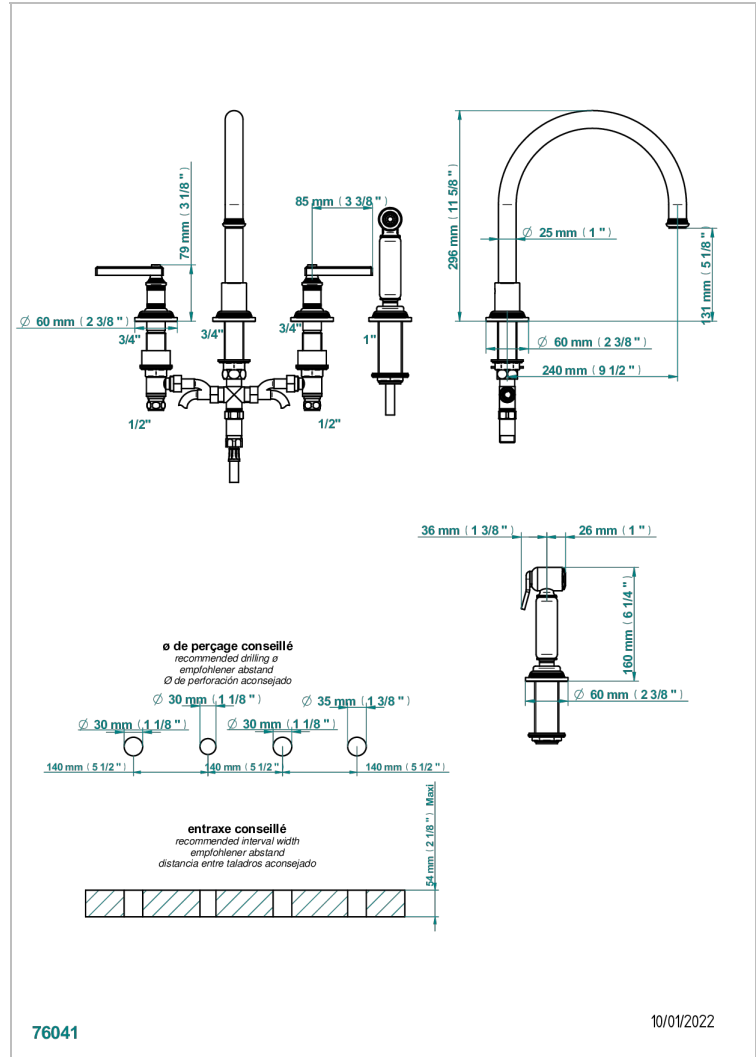

# WEST COAST METAL WITH LEVER

U9B-4211

Mezclador de fregadero de 4 orificios con caño giratorio y rociador lateral Mezclador de fregadero de 2 orificios con caño giratorio y ducha individual

## CARACTERÍSTICAS

- ACS : 22ACCLY430