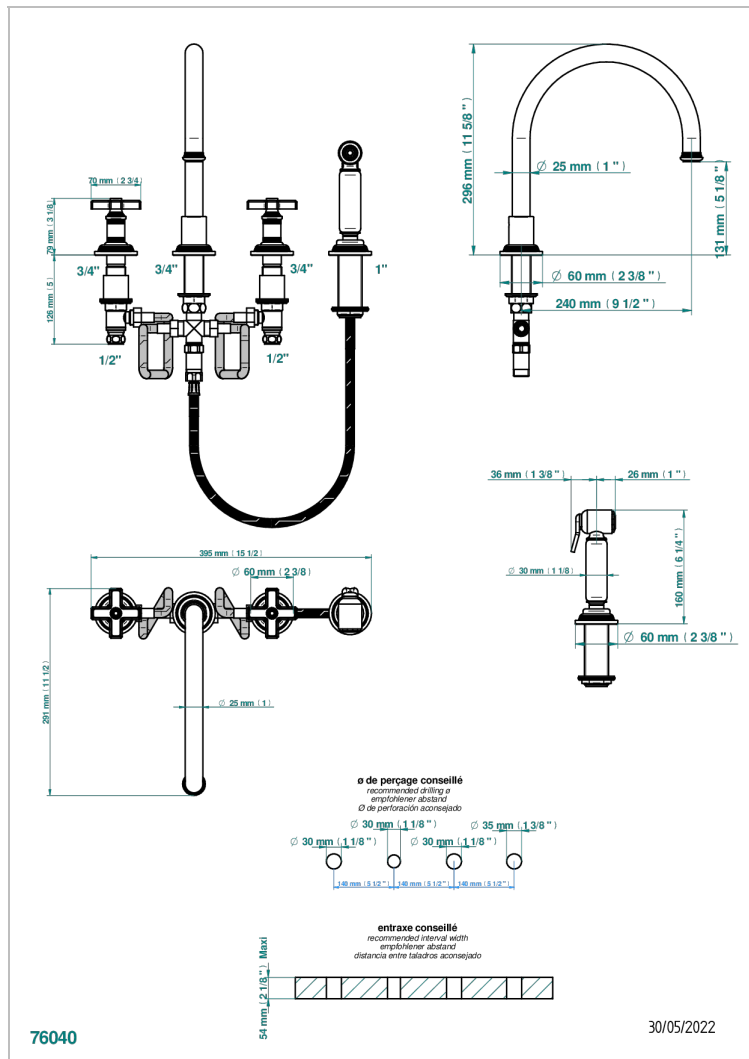

# WEST COAST С МЕТАЛЛИЧЕСКИМИ РУЧКАМИ-КРЕСТИКАМИ

U9A-4211

4-hole sink mixer with swivel spout and side spray

## ХАРАКТЕРИСТИКИ

- ACS : 22ACCLY430