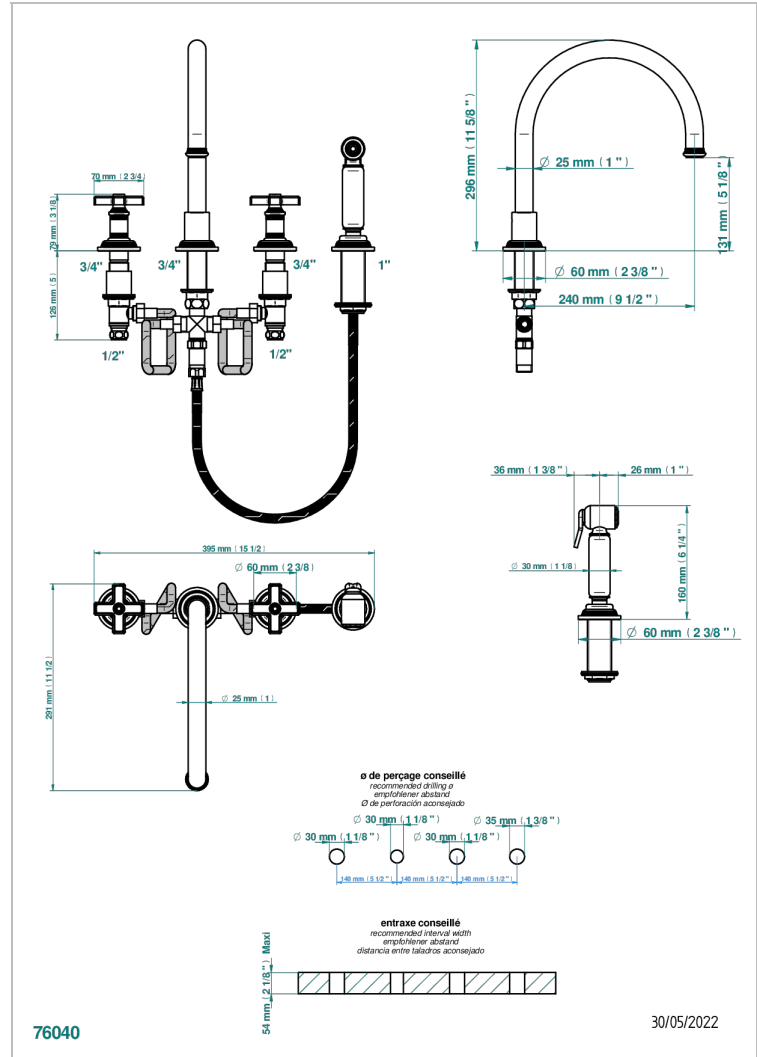

Mezclador de fregadero de 4 orificios con caño giratorio y rociador lateral Mezclador de fregadero de 2 orificios con caño giratorio y ducha individual

CARACTERÍSTICAS

- ACS : 22ACCLY430

ESTÁNDAR

ACABADOS DISPONIBLES

Bronce claro - D01
Cerámica negra mate - D30
Cobre viejo mate - H07
Cromo - A02
Cromo mate - C02
Dorado - F01

Dorado mate - F07
Dorado pálido - F30
Dorado pálido mate (sin barniz) - F31
Natural smoked Brass - A13
Níquel - B01
Níquel mate - C01

Níquel viejo - H28
Polished chrome with gold inlay - GA1
Pvd blush - H62
Pvd blush mate - H60
Pvd color latón - H49
Pvd color latón mate - H50

Pvd color níquel - H55
Pvd color níquel mate - H56
Pvd color oro - H52
Pvd color oro mate - H53
Pvd grafito - H64
Pvd grafito mate - H65