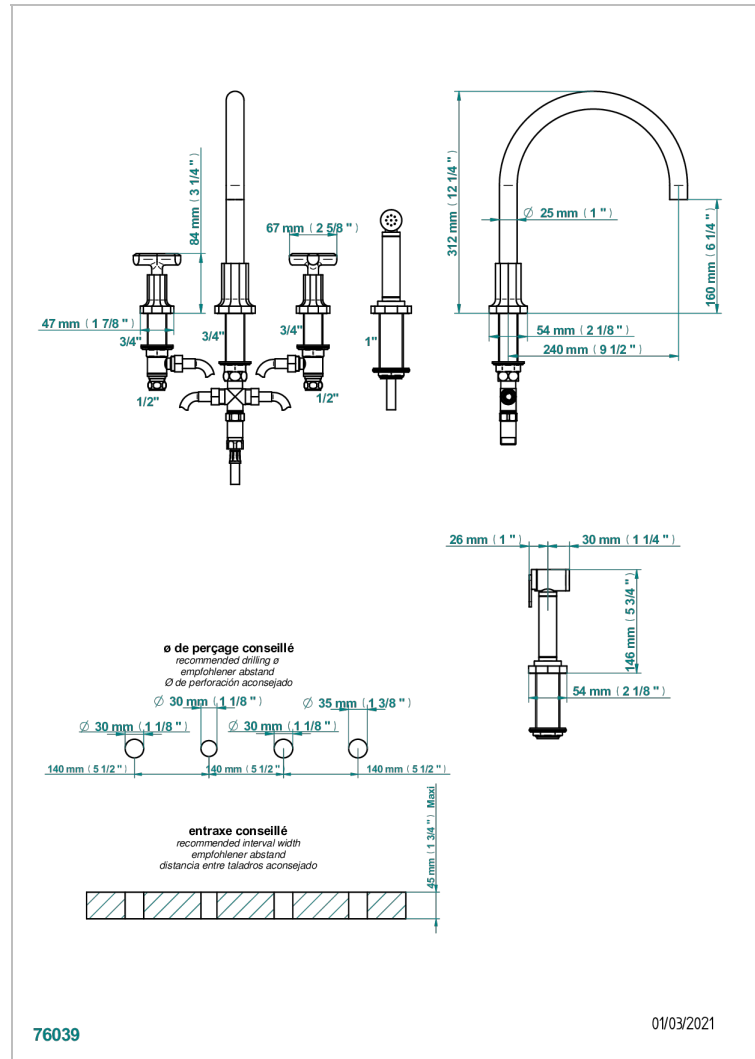

Mezclador de fregadero de 4 orificios con caño giratorio y rociador lateral Mezclador de fregadero de 2 orificios con caño giratorio y ducha individual

CARACTERÍSTICAS

- ACS : 22ACCLY430

ESTÁNDAR

ACABADOS DISPONIBLES