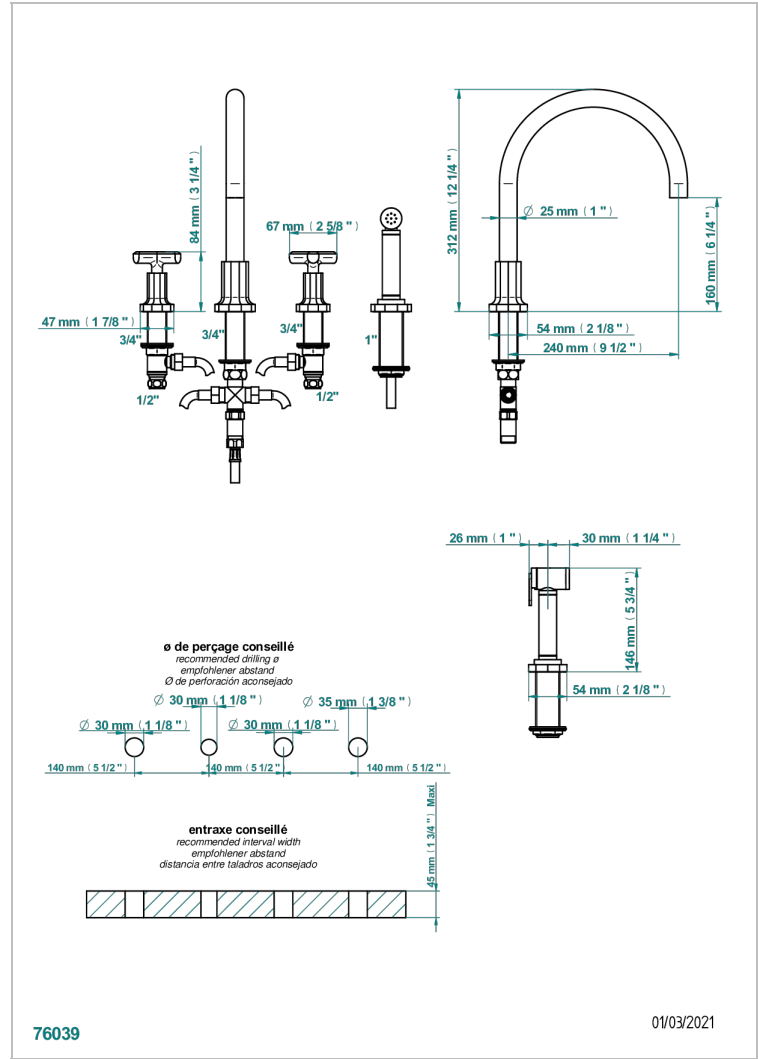

LES ONDES

G8A-4211

4-loch-spültischbatterie mit schwenkbarem auslauf und seitenbrause

THG[®]
PARIS

EIGENSCHAFTEN

- ACS : 22ACCLY430

ZERTIFIZIERUNGEN

VERFÜGBARE OBERFLÄCHEN

Pvd nickel matt - H56
Pvd umber - H66
Pvd umber matt - H67
Silbernickel - B01