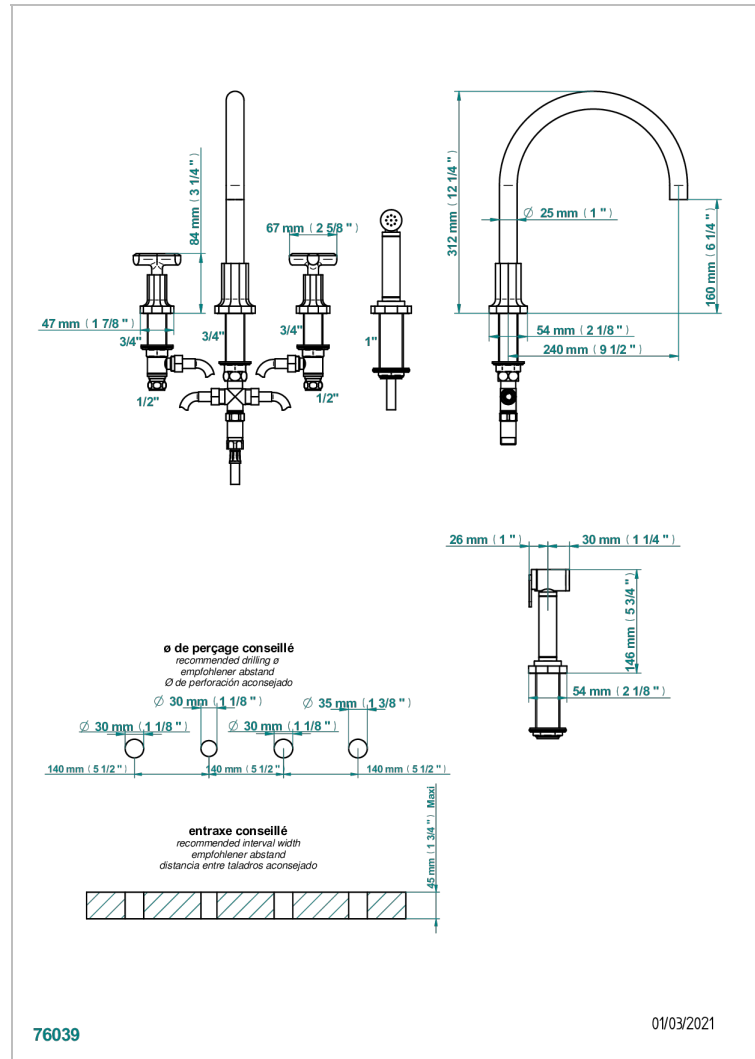

Mezclador de fregadero de 4 orificios con caño giratorio y rociador lateral Mezclador de fregadero de 2 orificios con caño giratorio y ducha individual

76039

01/03/2021

CARACTERÍSTICAS

- ACS : 22ACCLY430

ESTÁNDAR