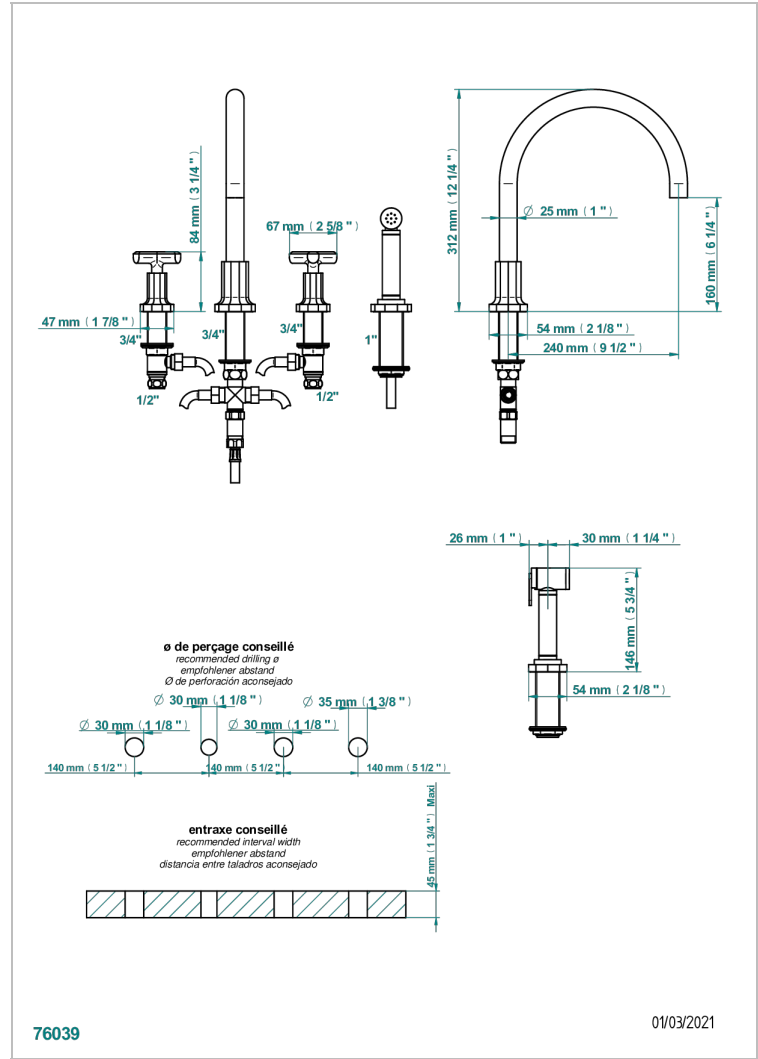

# LES ONDES

G8A-4211

4-loch-spültischbatterie mit schwenkbarem auslauf und seitenbrause

THG<sup>®</sup>  
PARIS

76039

01/03/2021