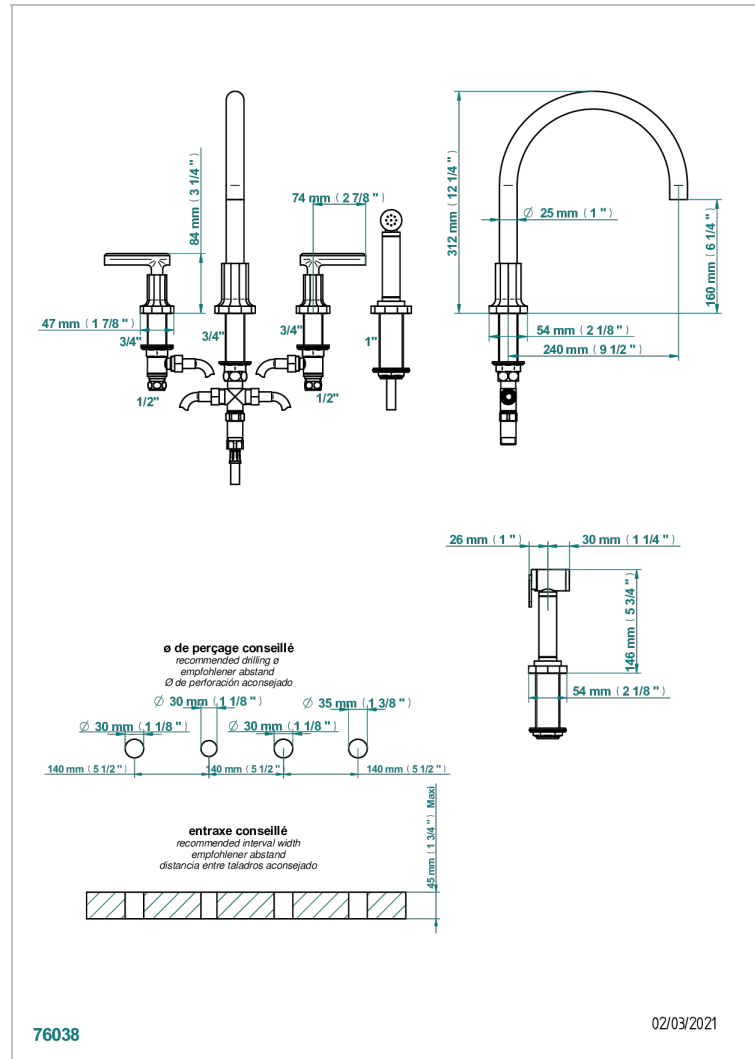

LES ONDES WITH LEVER

G8B-4211

Mezclador de fregadero de 4 orificios con caño giratorio y rociador lateral Mezclador de fregadero de 2 orificios con caño giratorio y ducha individual

CARACTERÍSTICAS

- ACS : 22ACCLY430