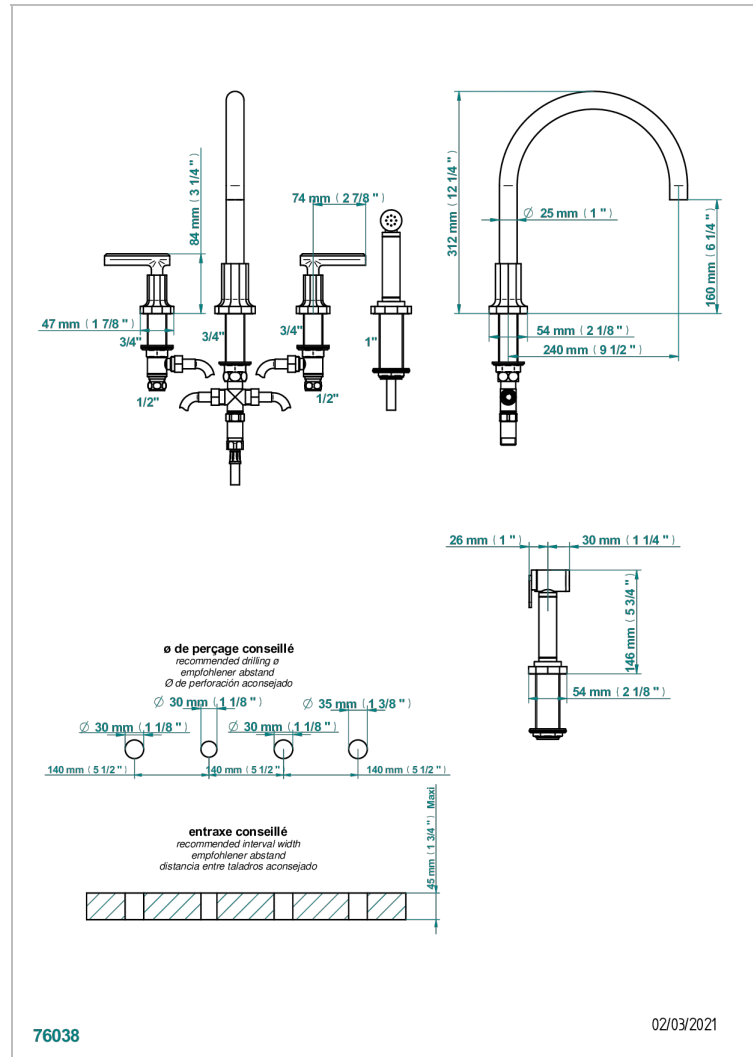

LES ONDES, HEBEL

G8B-4211

4-loch-spültischbatterie mit schwenkbarem auslauf und seitenbrause

THG[®]
PARIS

EIGENSCHAFTEN

- ACS : 22ACCLY430

ZERTIFIZIERUNGEN

VERFÜGBARE OBERFLÄCHEN

Pvd nickel matt - H56
Pvd umber - H66
Pvd umber matt - H67
Silbernickel - B01