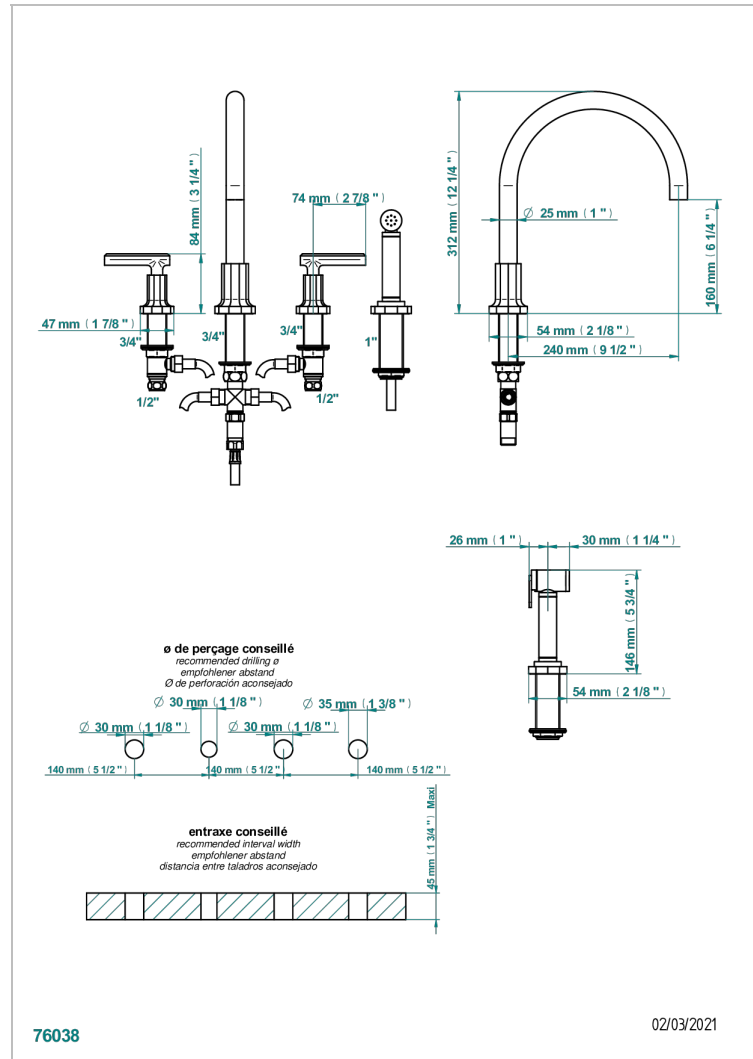

# LES ONDES C РУКОЯТКАМИ

G8B-4211

4-hole sink mixer with swivel spout and side spray

THG<sup>®</sup>  
PARIS

## ХАРАКТЕРИСТИКИ

- ACS : 22ACCLY430