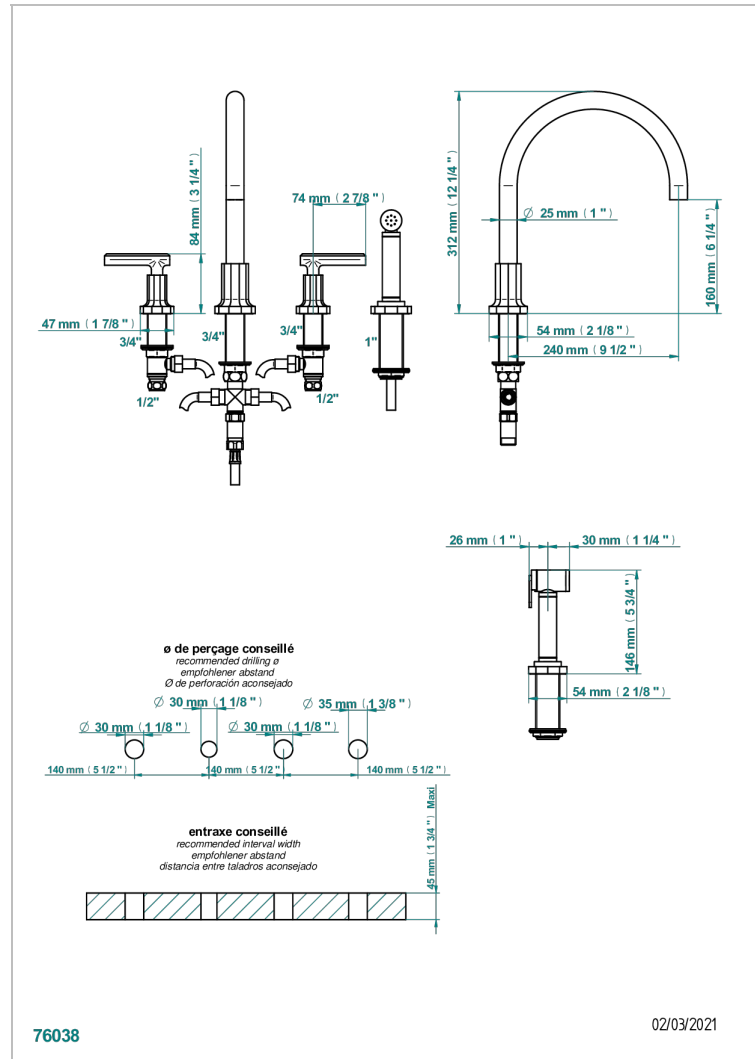

LES ONDES, HEBEL

G8B-4211

4-loch-spültischbatterie mit schwenkbarem auslauf und seitenbrause

THG[®]
PARIS

EIGENSCHAFTEN

- ACS : 22ACCLY430

ZERTIFIZIERUNGEN

VERFÜGBARE OBERFLÄCHEN

Pvd nickel matt - H56
Pvd umber - H66
Pvd umber matt - H67
Silbernickel - B01