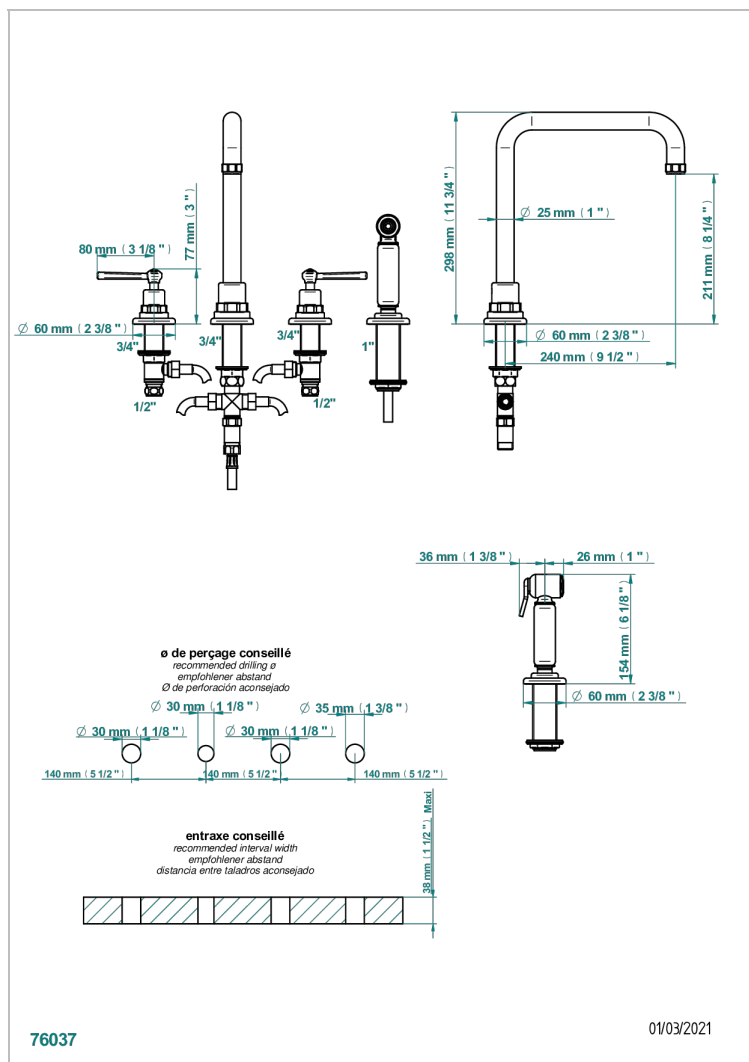

G7D-4211

Mezclador de fregadero de 4 orificios con caño giratorio y rociador lateral Mezclador de fregadero de 2 orificios con caño giratorio y ducha individual

## CARACTERÍSTICAS

- ACS : 22ACCLY430