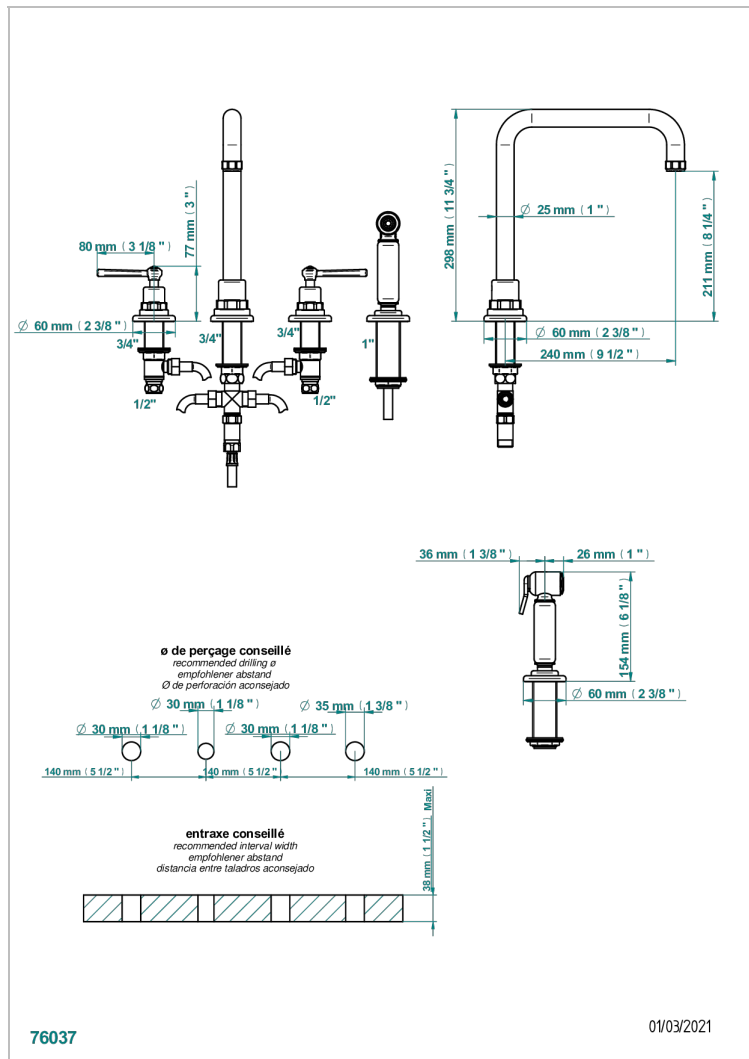

SAINT GERMAIN С РУКОЯТКАМИ

G7D-4211

4-hole sink mixer with swivel spout and side spray

THG
PARIS

ХАРАКТЕРИСТИКИ

- ACS : 22ACCLY430

СТАНДАРТЫ

ДОСТУПНЫЕ ВАРИАНТЫ ПОКРЫТИЙ