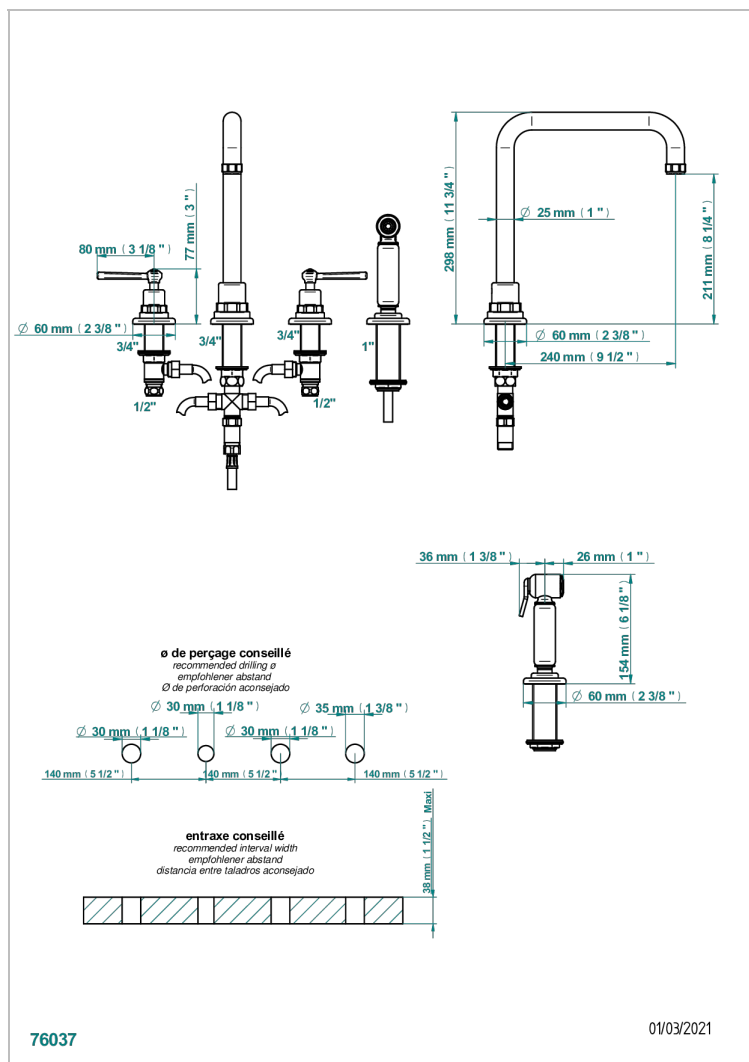

G7D-4211

Mezclador de fregadero de 4 orificios con caño giratorio y rociador lateral Mezclador de fregadero de 2 orificios con caño giratorio y ducha individual

CARACTERÍSTICAS

- ACS : 22ACCLY430

ESTÁNDAR