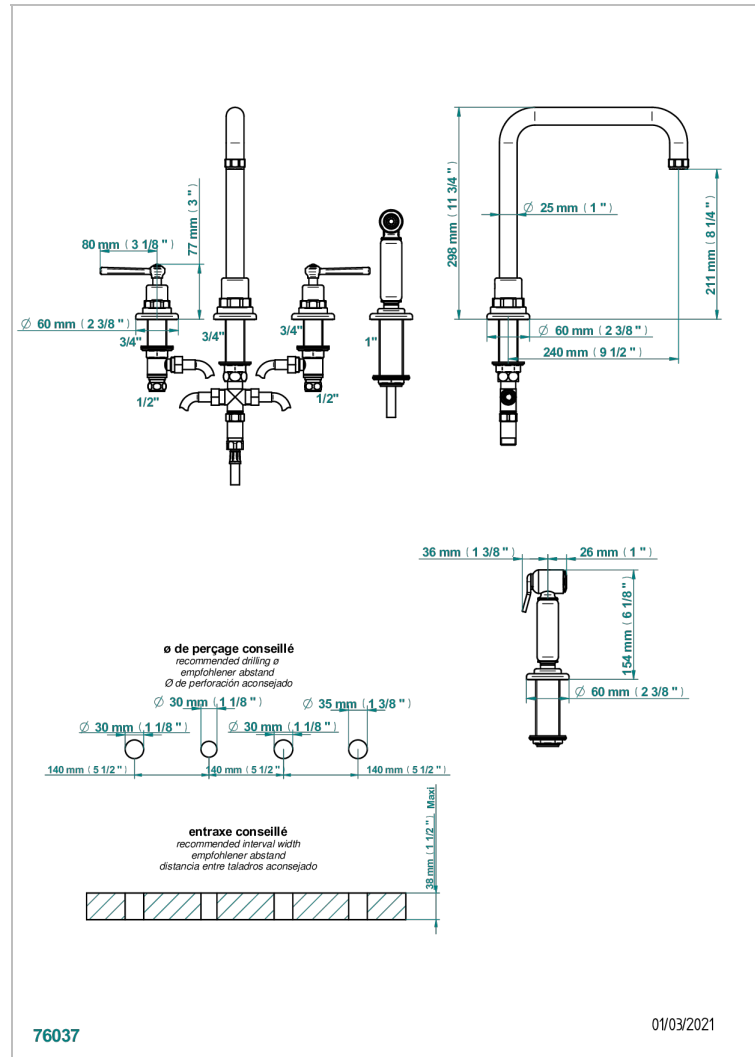

SAINT-GERMAIN MIT HEBEL

G7D-4211

4-loch-spültischbatterie mit schwenkbarem auslauf und seitenbrause

THG[®]
PARIS

EIGENSCHAFTEN

- ACS : 22ACCLY430

ZERTIFIZIERUNGEN

VERFÜGBARE OBERFLÄCHEN