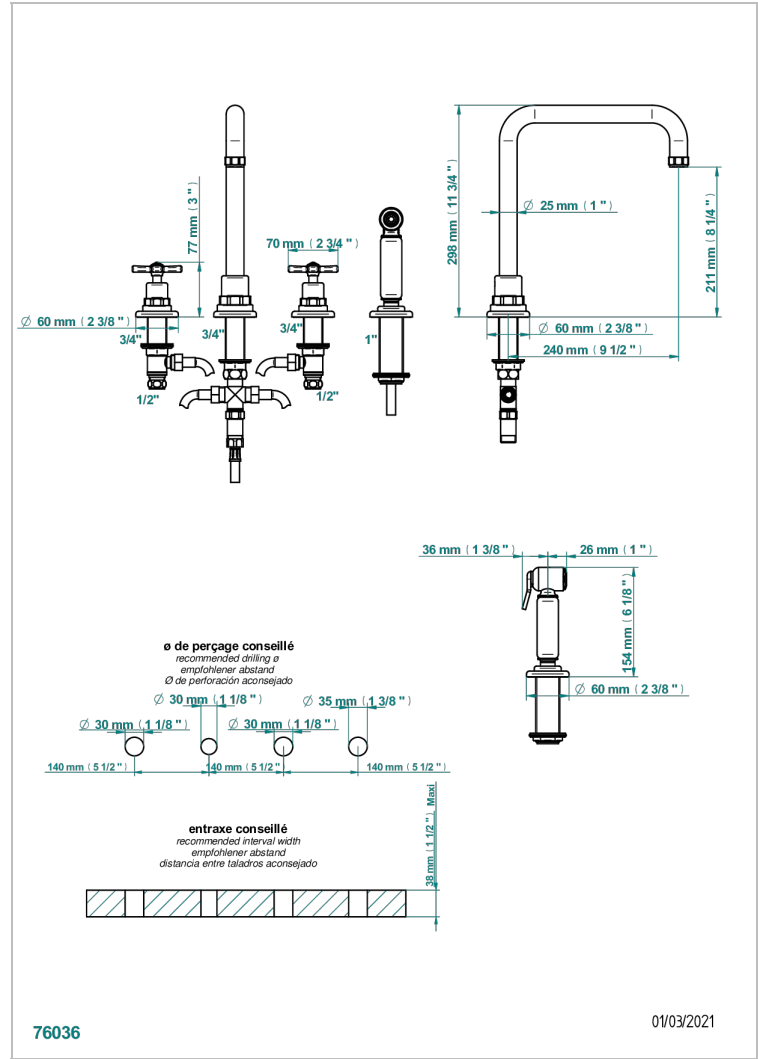

Mezclador de fregadero de 4 orificios con caño giratorio y rociador lateral Mezclador de fregadero de 2 orificios con caño giratorio y ducha individual

CARACTERÍSTICAS

- ACS : 22ACCLY430

ESTÁNDAR

ACABADOS DISPONIBLES