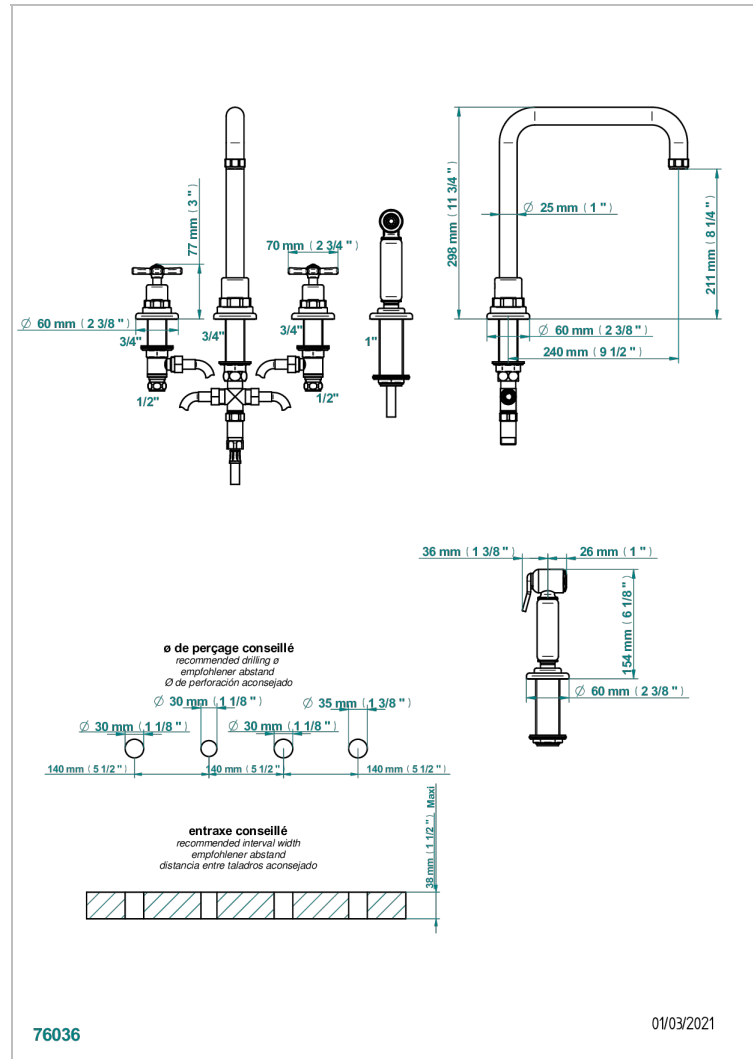

Mezclador de fregadero de 4 orificios con caño giratorio y rociador lateral Mezclador de fregadero de 2 orificios con caño giratorio y ducha individual

CARACTERÍSTICAS

- ACS : 22ACCLY430

ESTÁNDAR

ACABADOS DISPONIBLES