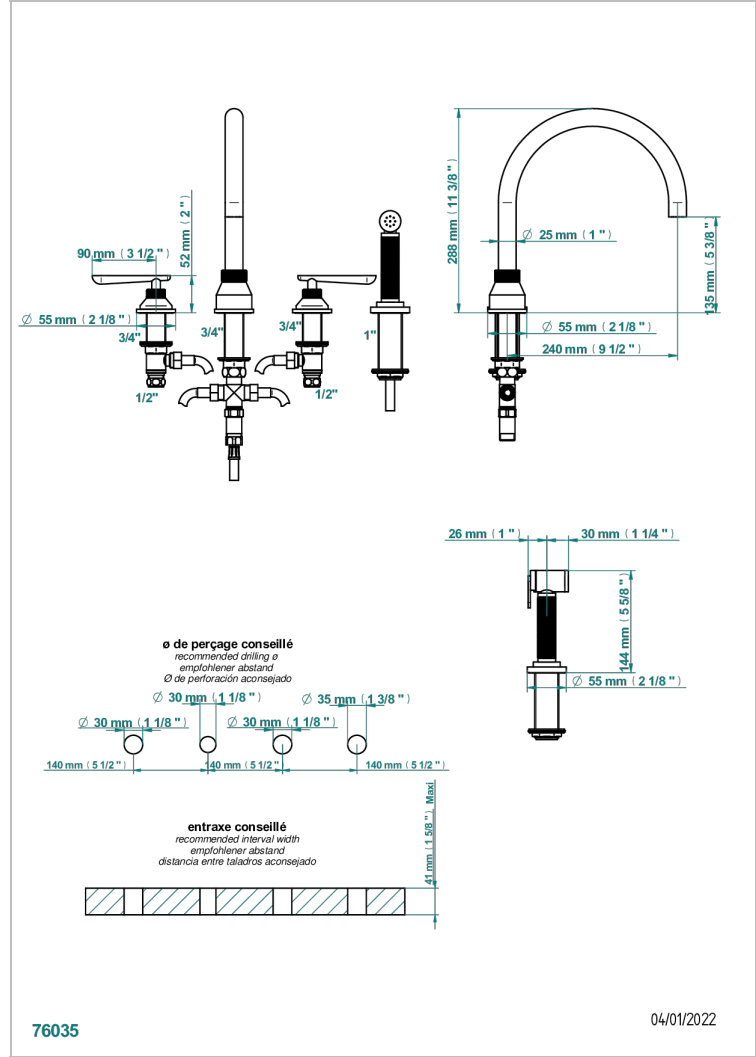

Mezclador de fregadero de 4 orificios con caño giratorio y rociador lateral Mezclador de fregadero de 2 orificios con caño giratorio y ducha individual

CARACTERÍSTICAS

- ACS : 22ACCLY430

ESTÁNDAR

ACABADOS DISPONIBLES

Pvd umber - H66
Pvd umber mate - H67