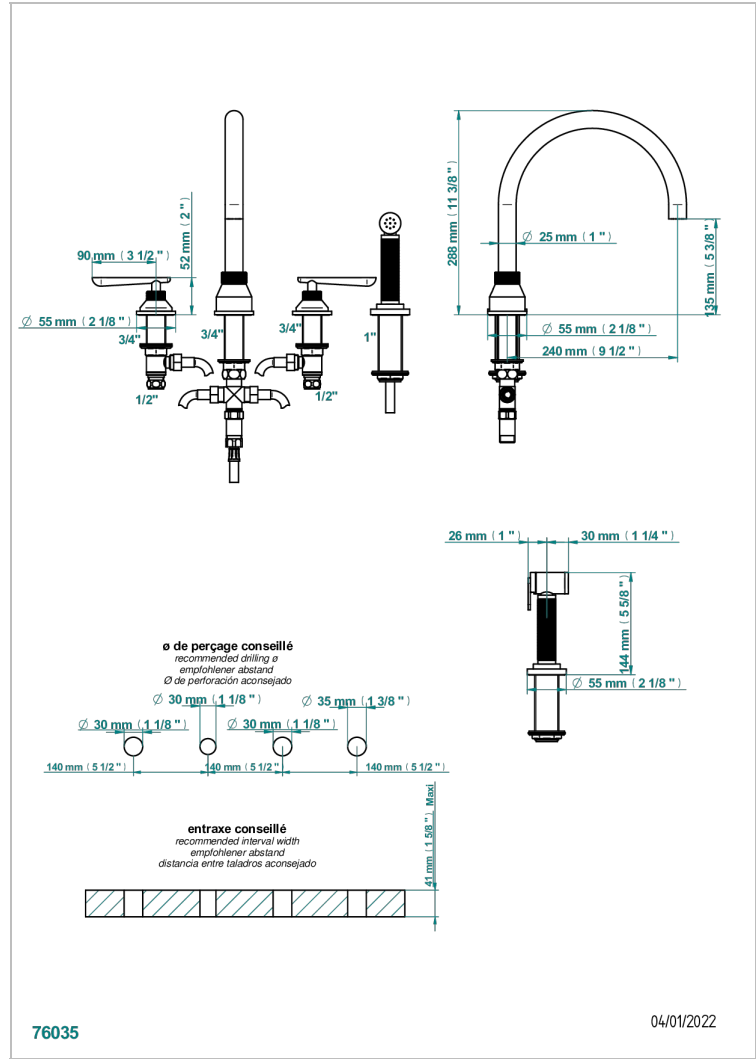

Mezclador de fregadero de 4 orificios con caño giratorio y rociador lateral Mezclador de fregadero de 2 orificios con caño giratorio y ducha individual

CARACTERÍSTICAS

- ACS : 22ACCLY430

ESTÁNDAR

ACABADOS DISPONIBLES

- Pvd umber - H66
- Pvd umber mate - H67