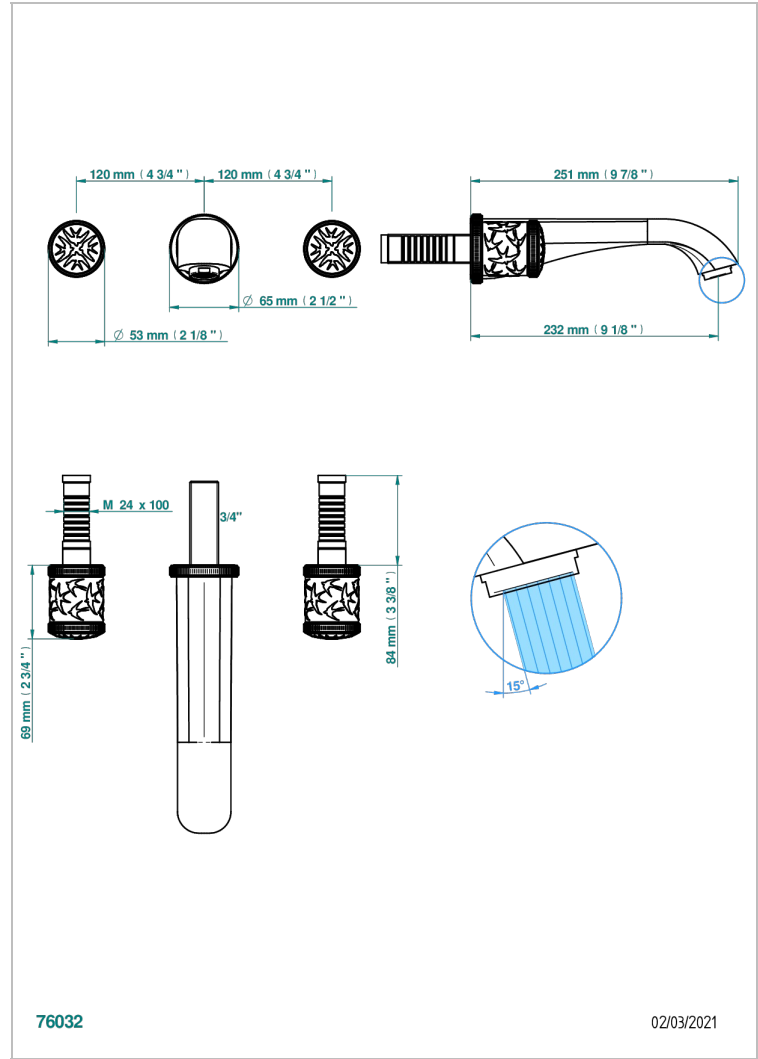

# HIRONDELLES GOLD STAMPED

A4L-41SGB

Trim only for wall mounted 3-hole bath mixer

THG<sup>®</sup>  
PARIS

## CARACTERÍSTICAS

- Hironnelles Gold stamped
- Trim only for wall mounted 3-hole bath mixer

## PRODUCTOS RELACIONADOS

- Ref. G00-40AM/US Partie à encastrier pour mélangeur mural - version manettes- standard américain