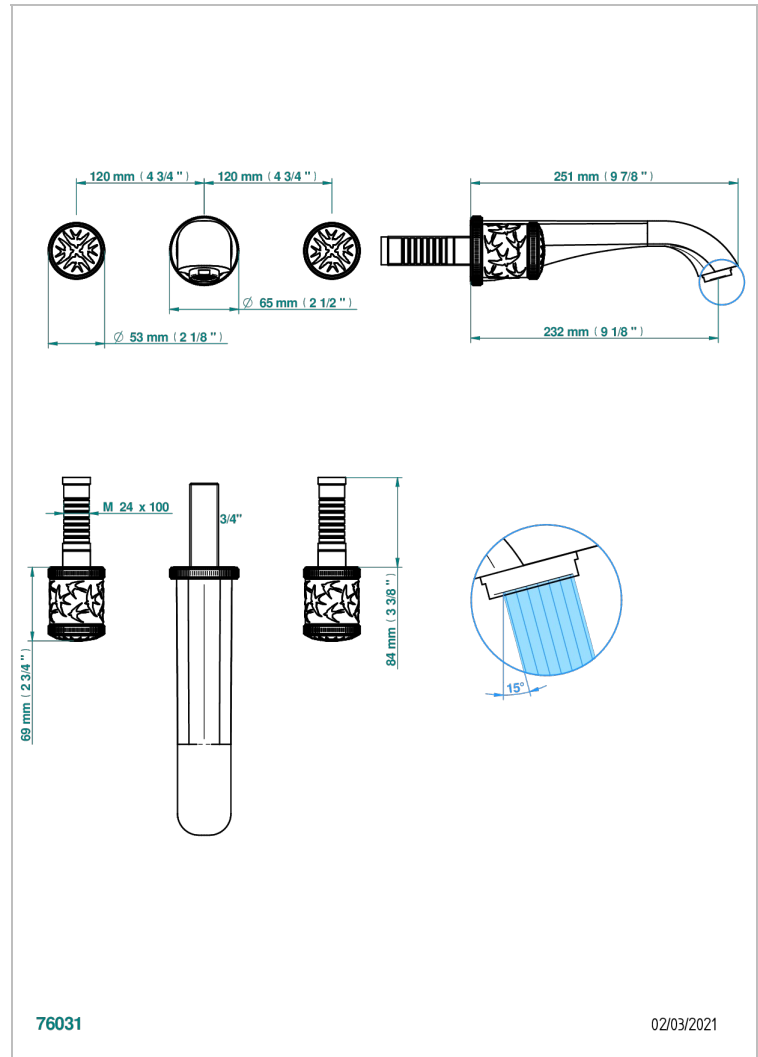

# HIRONDELLES TAMPONNEES PLATINE

A4K-41SGB

Garniture pour mélangeur de bain mural, bec super goliath

THG<sup>®</sup>  
PARIS

## CARACTÉRISTIQUES

- Hirondelles Tamponnées platine
- Garniture pour mélangeur de bain mural, bec super goliath

## PRODUITS ASSOCIÉS

- Ref. G00-40AM/US Partie à encastrer pour mélangeur mural - version manettes- standard américain

Vieux cuivre rouge mat - H07  
Vieux nickel - H28