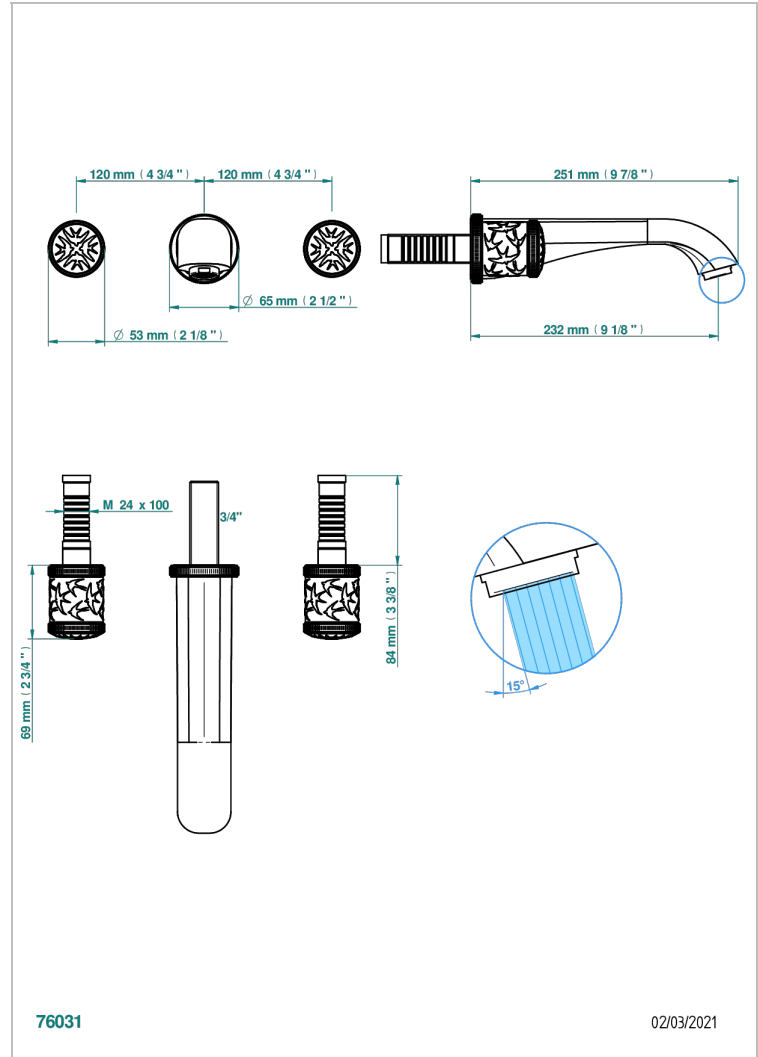

HIRONDELLES PLATINUM STAMPED

A4K-41SGB

Trim only for wall mounted 3-hole bath mixer

THG[®]
PARIS

CARACTERÍSTICAS

- Hironnelles Platinum stamped
- Trim only for wall mounted 3-hole bath mixer

PRODUCTOS RELACIONADOS

- Ref. G00-40AM/US Partie à encastrier pour mélangeur mural - version manettes- standard américain

ACABADOS DISPONIBLES

Bronce claro - D01
Cerámica negra mate - D30
Cobre viejo mate - H07
Cromo - A02
Cromo mate - C02
Dorado - F01