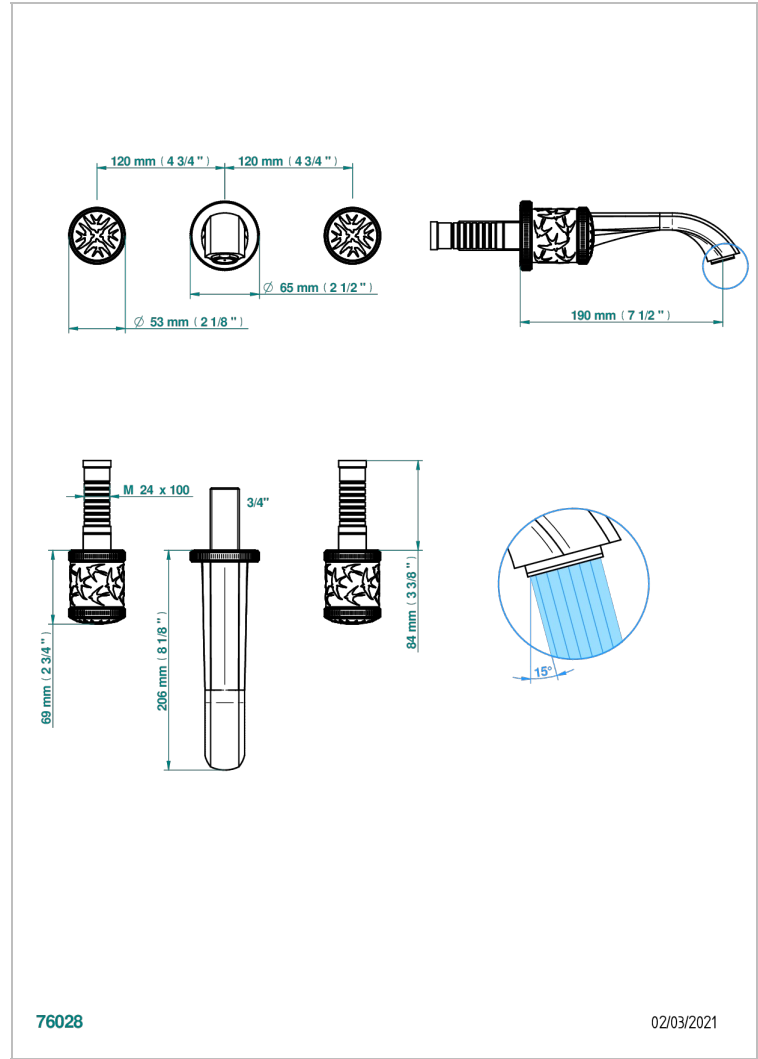

HIRONDELLES TAMPONNEES OR

A4L-41GB

Garniture pour mélangeur de bain mural, bec goliath

THG[®]
PARIS

CARACTÉRISTIQUES

- Hirondelles Tamponnées or
- Garniture pour mélangeur de bain mural, bec goliath

PRODUITS ASSOCIÉS

- Ref. G00-40AM/US Partie à encastrer pour mélangeur mural - version manettes- standard américain

FINITIONS DISPONIBLES

Bronze clair - D01
Chromé - A02
Chromé mat - C02
Doré brillant - F01
Doré mat - F07
Nickel brillant - B01

Nickel mat - C01
Noir mat céramique - D30
Or pâle - F30
Or pâle mat - F31
Pvd blush - H62
Pvd blush mat - H60

Pvd couleur bronze brown - F33
Pvd couleur bronze brown - mat - F34
Pvd couleur doré - H52
Pvd couleur doré mat - H53
Pvd couleur laiton - H49
Pvd couleur laiton mat - H50

Pvd couleur nickel - H55
Pvd couleur nickel mat - H56
Pvd graphite - H64
Pvd graphite mat - H65
Pvd umber - H66
Pvd umber mat - H67

Vieux cuivre rouge mat - H07
Vieux nickel - H28