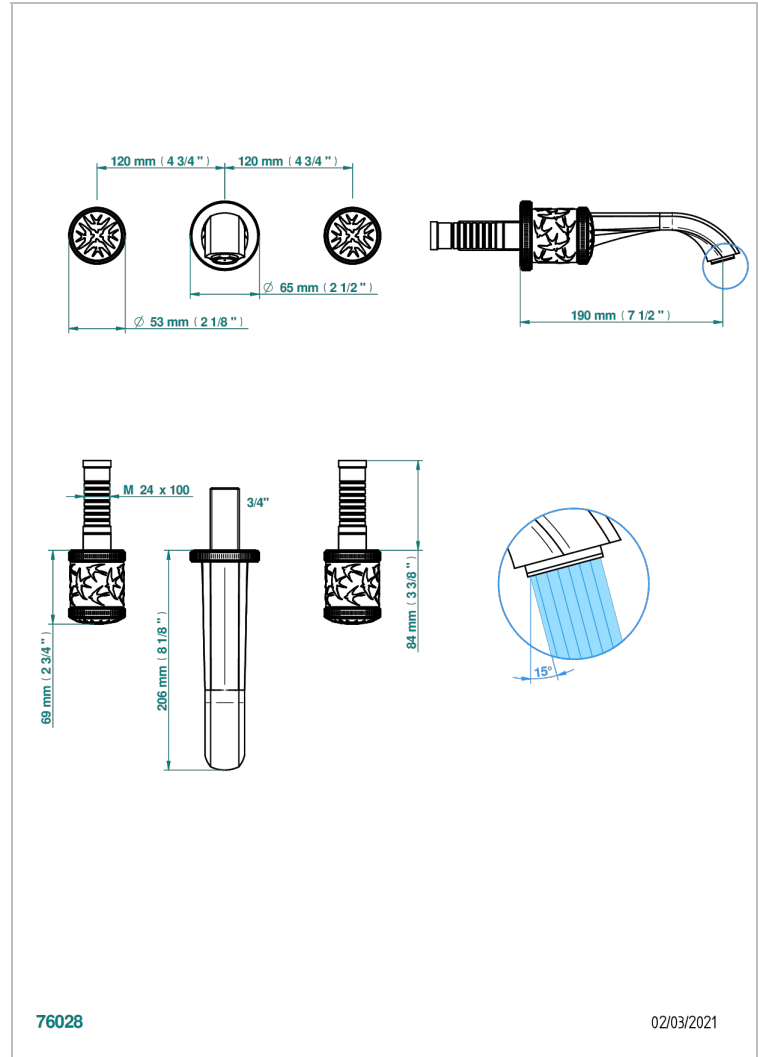

# HIRONDELLES GOLD STAMPED

A4L-41GB

Trim only for wall mounted 3-hole bath mixer

THG<sup>®</sup>  
PARIS

## CARACTERÍSTICAS

- Hironnelles Gold stamped
- Trim only for wall mounted 3-hole bath mixer

## PRODUCTOS RELACIONADOS

- Ref. G00-40AM/US Partie à encastrier pour mélangeur mural - version manettes- standard américain

## ACABADOS DISPONIBLES

Bronce claro - D01  
Cerámica negra mate - D30  
Cobre viejo mate - H07  
Cromo - A02  
Cromo mate - C02  
Dorado - F01

Dorado mate - F07  
Dorado pálido - F30  
Dorado pálido mate (sin barniz) - F31  
Níquel - B01  
Níquel mate - C01  
Níquel viejo - H28