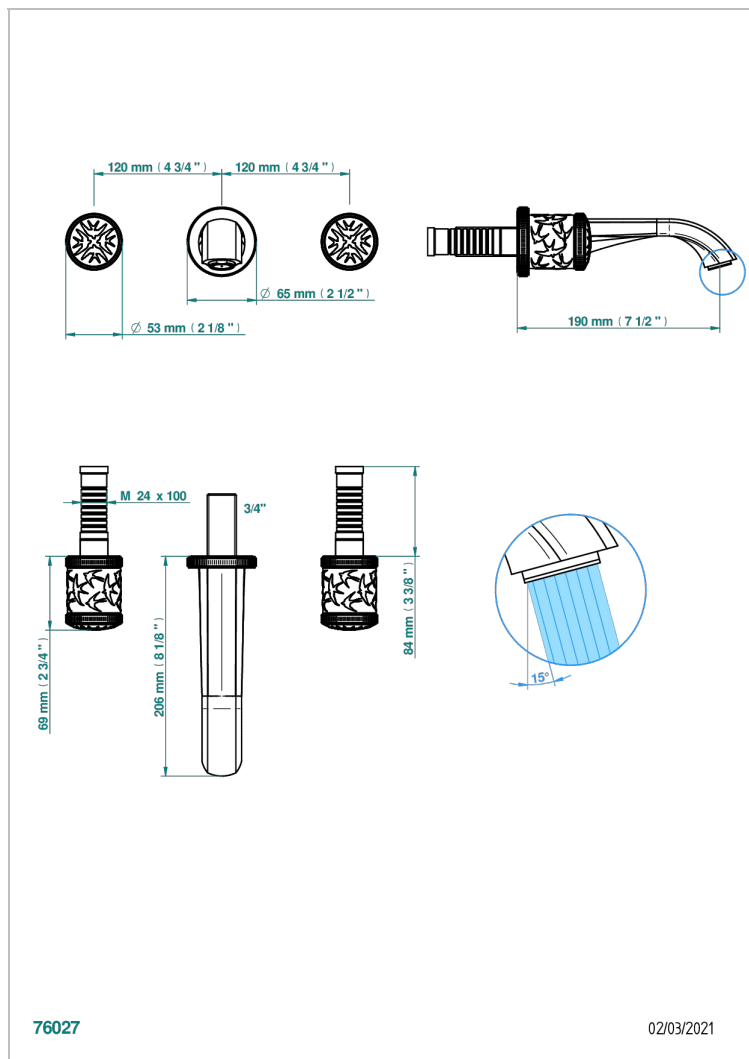

# HIRONDELLES PLATINUM STAMPED

A4K-41GB

Trim only for wall mounted 3-hole bath mixer

THG<sup>®</sup>  
PARIS

## CARACTERÍSTICAS

- Hironnelles Platinum stamped
- Trim only for wall mounted 3-hole bath mixer

## PRODUCTOS RELACIONADOS

- Ref. G00-40AM/US Partie à encastrier pour mélangeur mural - version manettes- standard américain