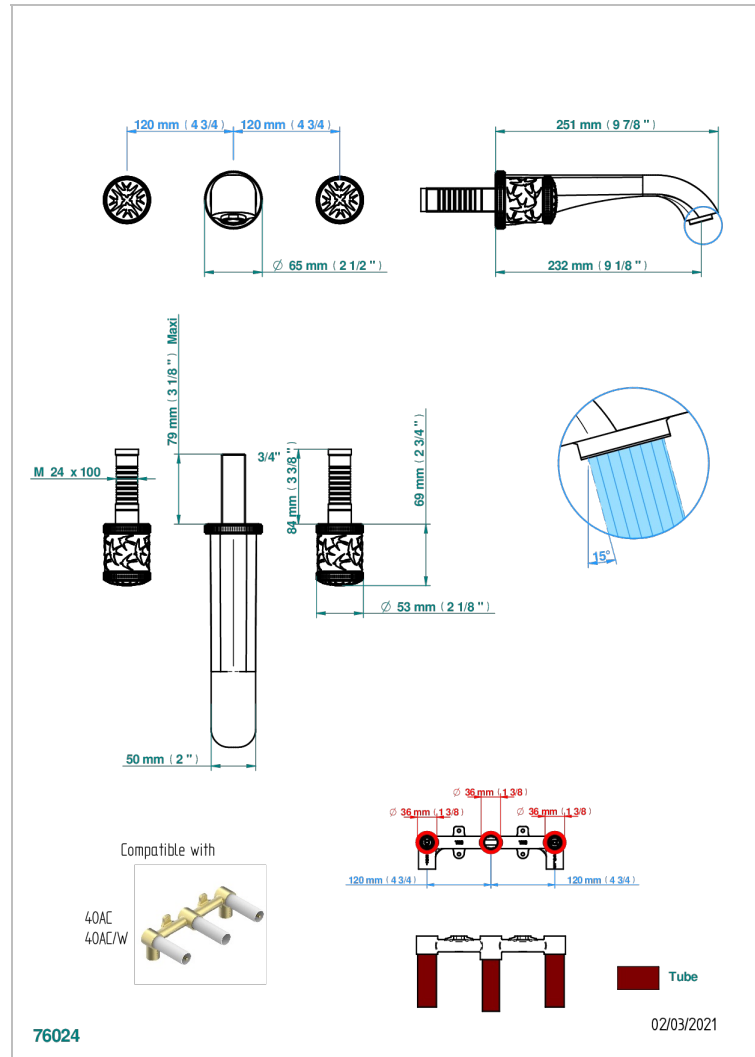

HIRONDELLES TAMPONNEES OR

A4L-40SGB

Garniture pour mélangeur de lavabo mural, bec super goliath

CARACTÉRISTIQUES

- Hirondelles Tamponnées or
- Garniture pour mélangeur de lavabo mural, bec super goliath

PRODUITS ASSOCIÉS

- Ref. G00-40AC Partie à encastrer pour mélangeur mural - version croisillons
- Ref. G00-40AM Partie à encastrer pour mélangeur mural - version manettes

FINITIONS DISPONIBLES

Bronze clair - D01
Chromé - A02
Chromé mat - C02
Doré brillant - F01
Doré mat - F07
Nickel brillant - B01