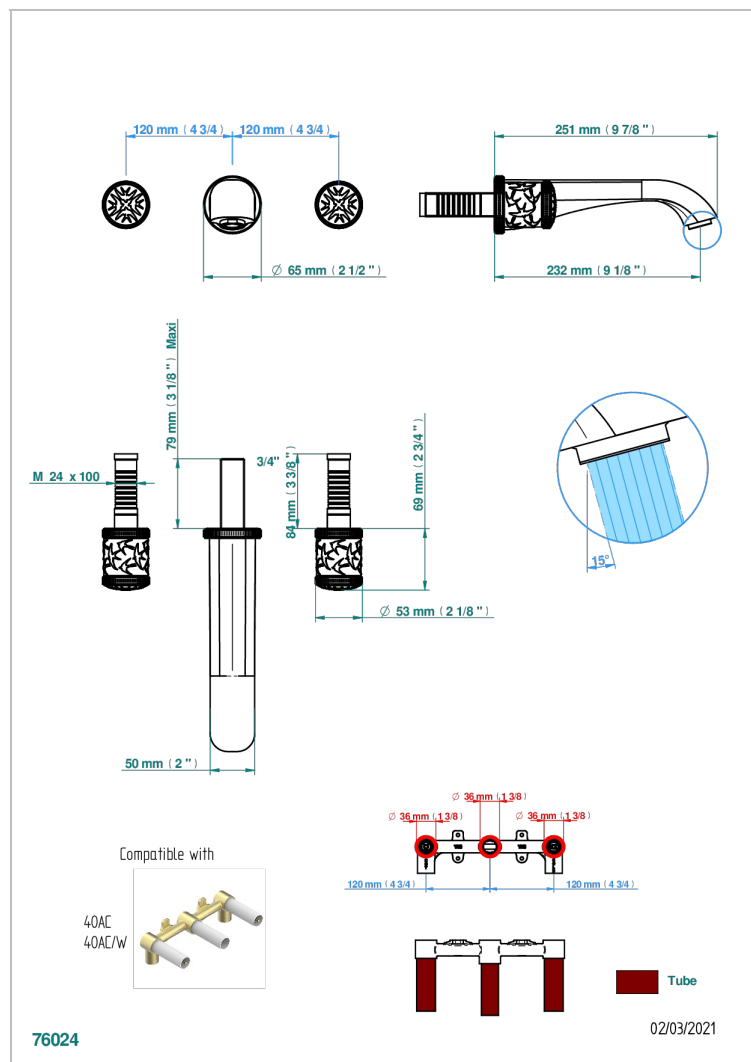

HIRONDELLES GOLD STAMPED

A4L-40SGB

Внешняя часть смесителя встраиваемого в стену для раковины на три отверстия с изливом СУПЕР ГОЛИАФ- без выпуска

ХАРАКТЕРИСТИКИ

- Hirondelles Gold stamped
- Внешняя часть смесителя встраиваемого в стену для раковины на три отверстия с изливом СУПЕР ГОЛИАФ- без выпуска

СВЯЗАННЫЕ ТОВАРНЫЕ ПОЗИЦИИ

- Ref. G00-40AC Встраиваемая часть смесителя настенного на три отверстия (не рукоят.)
- Ref. G00-40AM Встраиваемая часть смесителя настенного на 3 отверстия на пластине (рукоят.)