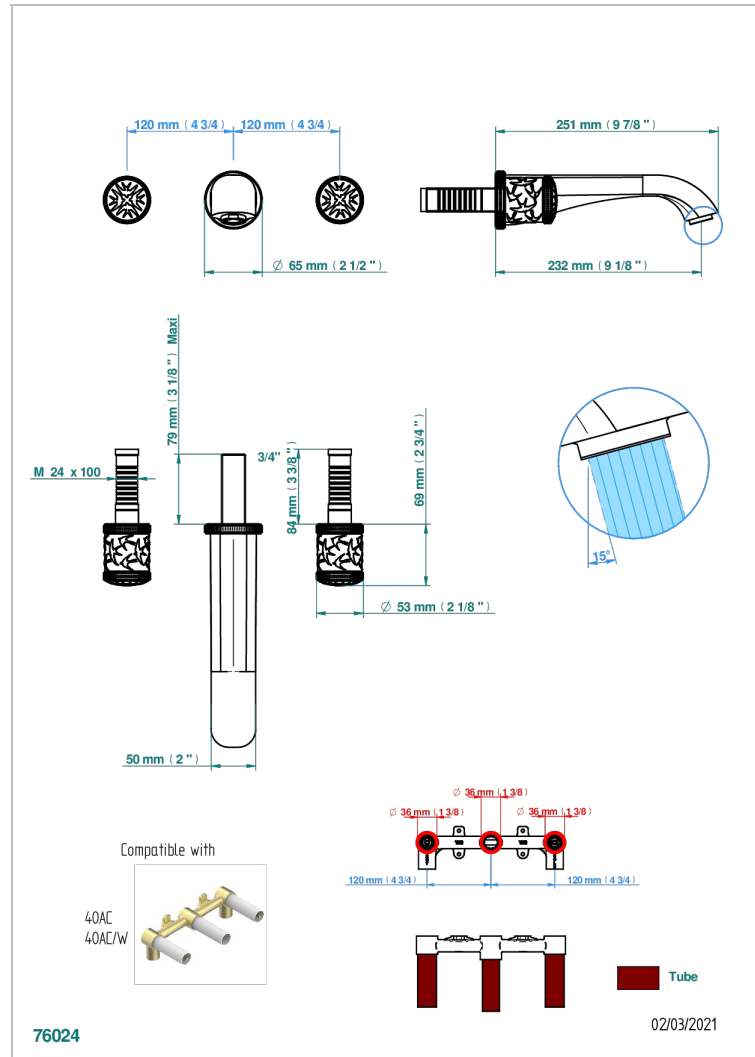

# HIRONDELLES TAMPONNEES OR

A4L-40SGB

Garniture pour mélangeur de lavabo mural, bec super goliath

THG<sup>®</sup>  
PARIS

## CARACTÉRISTIQUES

- Hirondelles Tamponnées or
- Garniture pour mélangeur de lavabo mural, bec super goliath

## PRODUITS ASSOCIÉS

- Ref. G00-40AC Partie à encastrer pour mélangeur mural - version croisillons
- Ref. G00-40AM Partie à encastrer pour mélangeur mural - version manettes