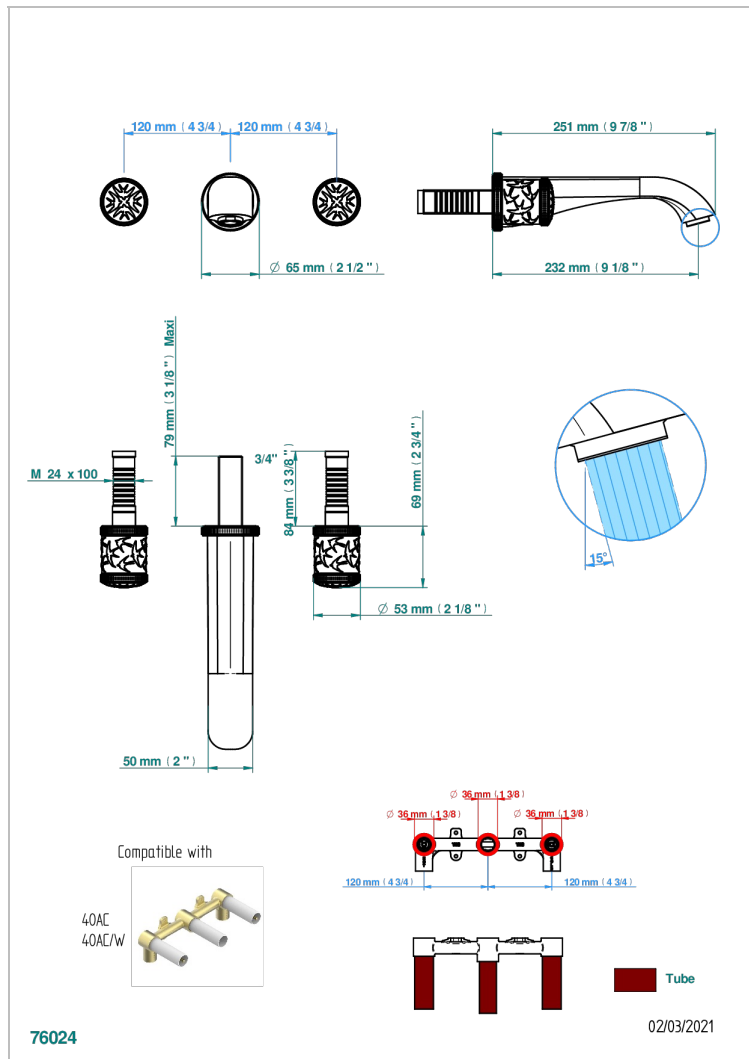

HIRONDELLES GOLD STAMPED

A4L-40SGB

入墙式台盆龙头配件，超大号喷嘴

特色

- Hironnelles Gold stamped
- 入墙式台盆龙头配件，超大号喷嘴

相关的SKU

- Ref. G00-40AC 无下水器入墙式龙头嵌入部分 - 四通手柄版
- Ref. G00-40AM 无下水器入墙式龙头嵌入部分 - 单把手柄版

可选饰面

哑光铬 - C02
哑光镍 - C01
复古镍 - H28
抛光金 (24K金) - F01
抛光铬 - A02
抛光镍 - B01

浅金 - F30
漆面铜 - D01