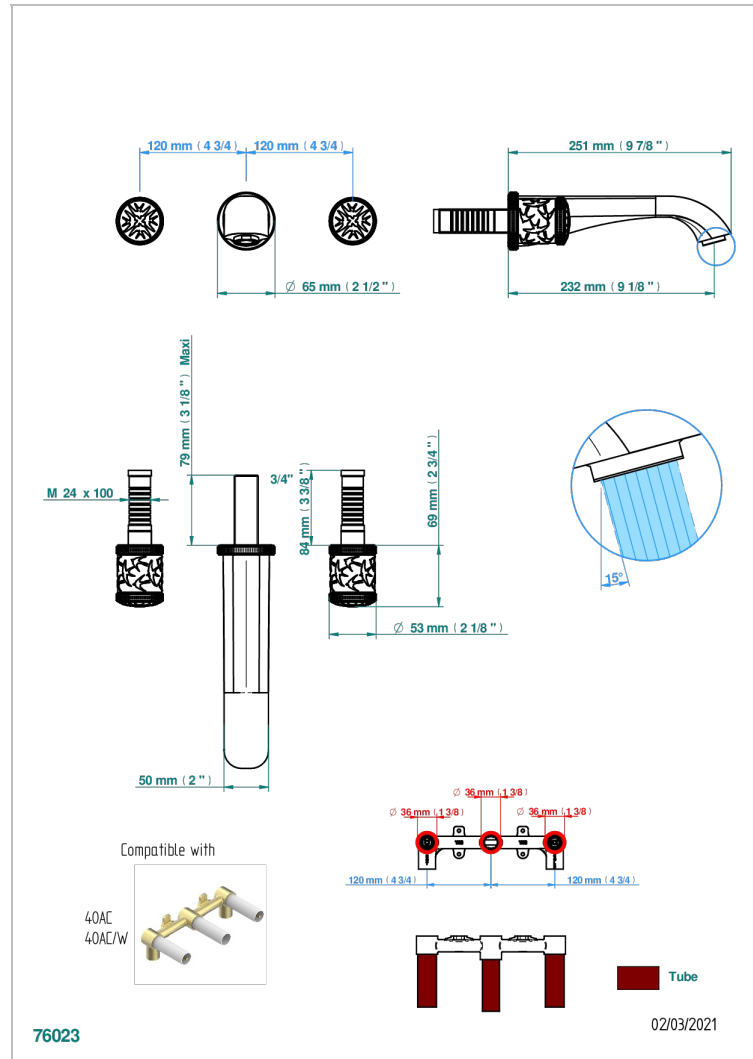

HIRONDELLES TAMPONNEES PLATINE

A4K-40SGB

Garniture pour mélangeur de lavabo mural, bec super goliath

CARACTÉRISTIQUES

- Hirondelles Tamponnées platine
- Garniture pour mélangeur de lavabo mural, bec super goliath

PRODUITS ASSOCIÉS

- Ref. G00-40AC Partie à encastrer pour mélangeur mural - version croisillons
- Ref. G00-40AM Partie à encastrer pour mélangeur mural - version manettes

FINITIONS DISPONIBLES

Bronze clair - D01
Chromé - A02
Chromé mat - C02
Doré brillant - F01
Doré mat - F07
Nickel brillant - B01