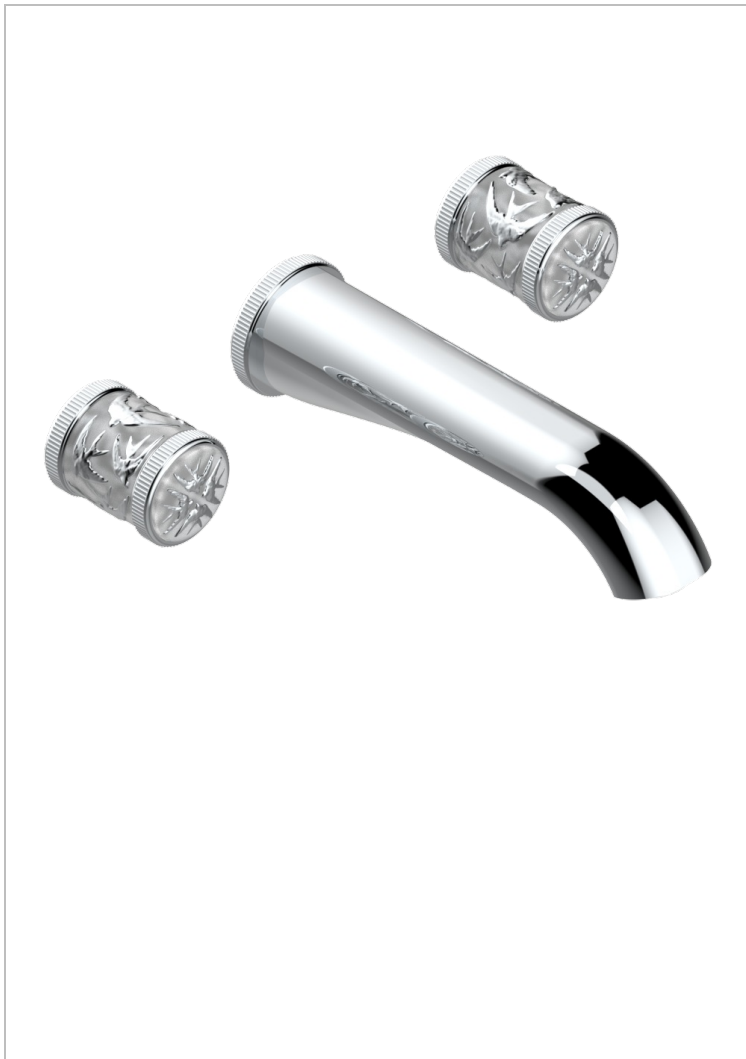

HIRONDELLES TAMPONNEES PLATINE

A4K-40SGB

Garniture pour mélangeur de lavabo mural, bec super goliath

CARACTÉRISTIQUES

- Hirondelles Tamponnées platine
- Garniture pour mélangeur de lavabo mural, bec super goliath

PRODUITS ASSOCIÉS

- Ref. G00-40AC Partie à encastrer pour mélangeur mural - version croisillons
- Ref. G00-40AM Partie à encastrer pour mélangeur mural - version manettes

FINITIONS DISPONIBLES

Bronze clair - D01
Chromé - A02
Chromé mat - C02
Doré brillant - F01
Doré mat - F07
Nickel brillant - B01

Nickel mat - C01
Noir mat céramique - D30
Or pâle - F30
Or pâle mat - F31
Pvd blush - H62
Pvd blush mat - H60

Pvd couleur bronze brown - F33
Pvd couleur bronze brown - mat - F34
Pvd couleur doré - H52
Pvd couleur doré mat - H53
Pvd couleur laiton - H49
Pvd couleur laiton mat - H50