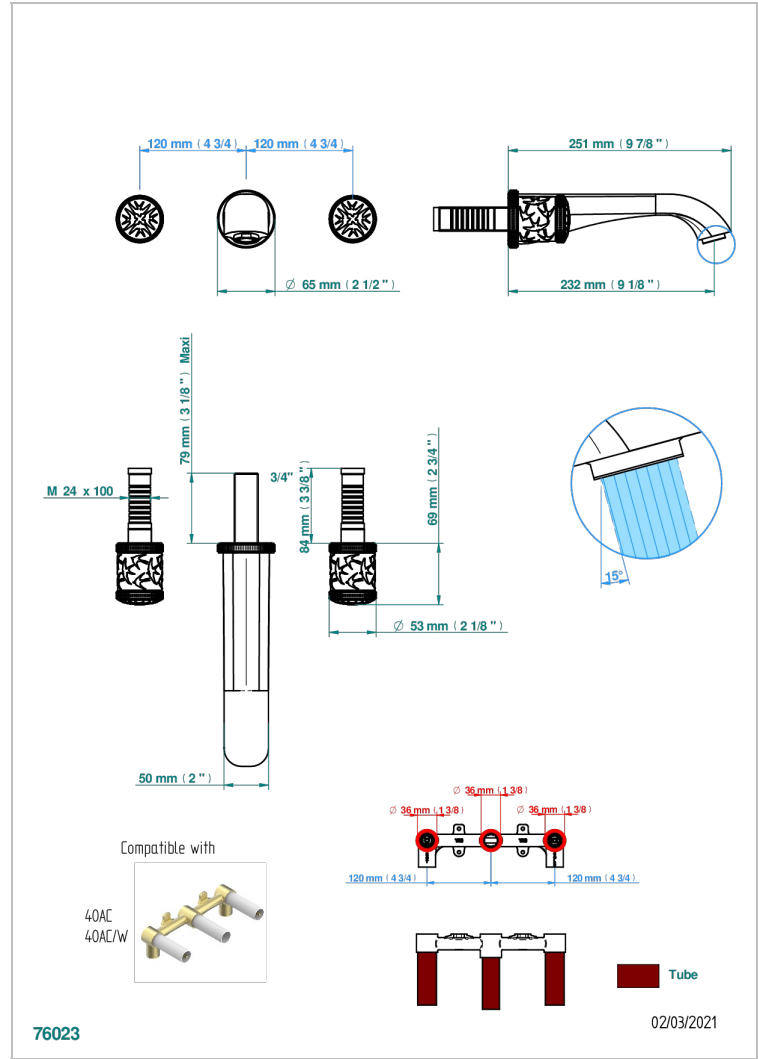

# HIRONDELLES TAMPONNEES PLATINE

A4K-40SGB

Garniture pour mélangeur de lavabo mural, bec super goliath

THG<sup>®</sup>  
PARIS

## CARACTÉRISTIQUES

- Hirondelles Tamponnées platine
- Garniture pour mélangeur de lavabo mural, bec super goliath

## PRODUITS ASSOCIÉS

- Ref. G00-40AC Partie à encastrer pour mélangeur mural - version croisillons
- Ref. G00-40AM Partie à encastrer pour mélangeur mural - version manettes