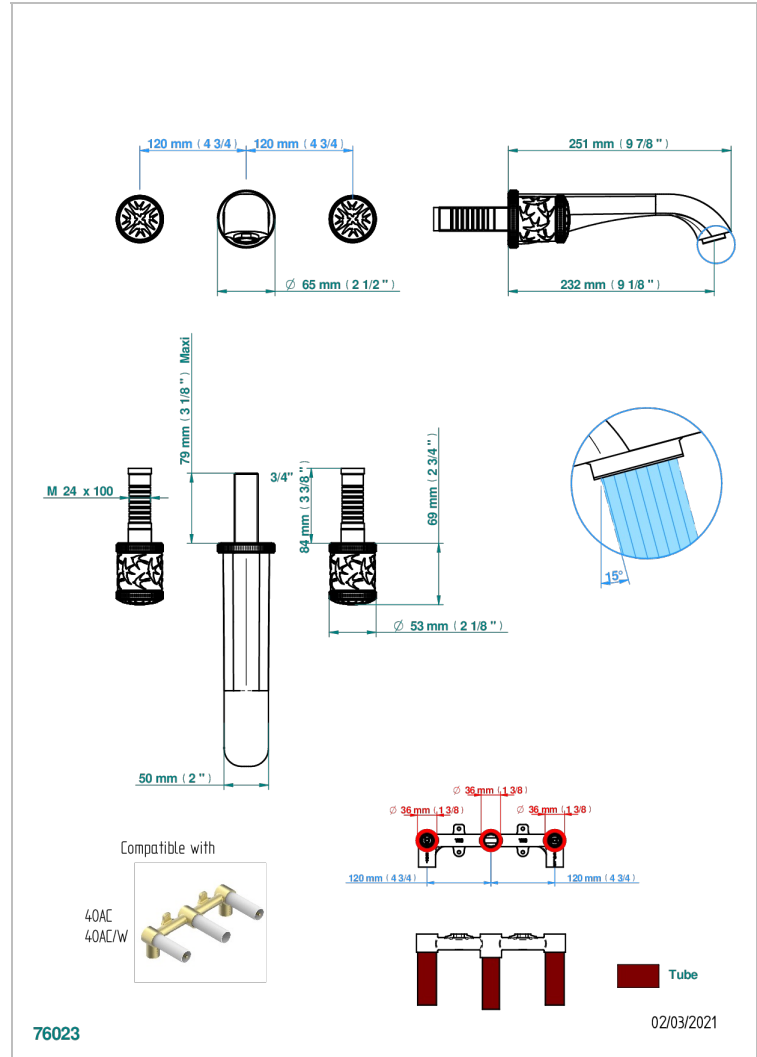

# HIRONDELLES PLATINUM STAMPED

A4K-40SGB

Garnitur für Waschtischbatterie zur Wandmontage, Supert Goliath Auslauf

THG<sup>®</sup>  
PARIS

## EIGENSCHAFTEN

- Hironnelles Platinum stamped
- Garnitur für Waschtischbatterie zur Wandmontage, Supert Goliath Auslauf

## ÄHNLICHE PRODUKTE

- Ref. G00-40AC Up-teil für wandarmatur
- Ref. G00-40AM Up-teil für wandarmatur

## VERFÜGBARE OBERFLÄCHEN

Altnickel - H28  
Blassgold - F30  
Blassgold matt unlackiert - F31  
Bronze hell - D01  
Chrom - A02  
Chrom matt - C02

Gold - F01  
Gold matt - F07  
Kupfer altrot matt lackiert - H07  
Mattschwarz keramik - D30  
Nickel matt - C01  
Pvd blush - H62