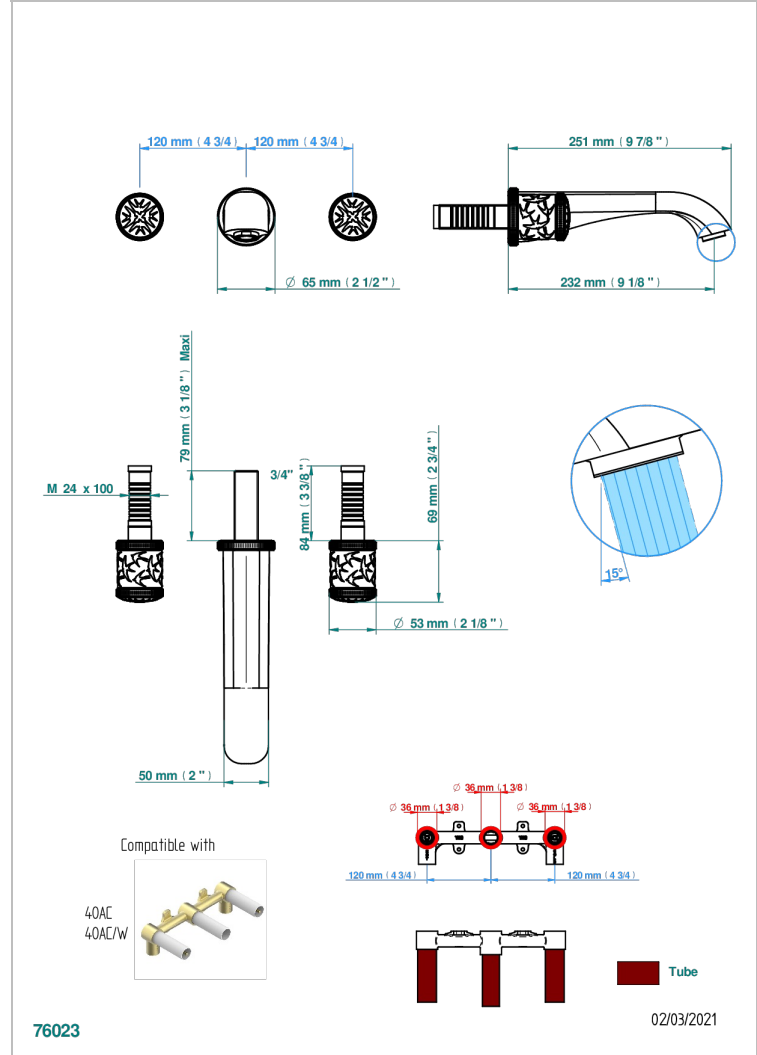

HIRONDELLES PLATINUM STAMPED

A4K-40SGB

THG
PARIS

Внешняя часть смесителя встраиваемого в стену для раковины на три отверстия с изливом СУПЕР ГОЛИАФ- без выпуска

ХАРАКТЕРИСТИКИ

- Hironnelles Platinum stamped
- Внешняя часть смесителя встраиваемого в стену для раковины на три отверстия с изливом СУПЕР ГОЛИАФ- без выпуска

СВЯЗАННЫЕ ТОВАРНЫЕ ПОЗИЦИИ

- Ref. G00-40AC Встраиваемая часть смесителя настенного на три отверстия (не рукоят.)
- Ref. G00-40AM Встраиваемая часть смесителя настенного на 3 отверстия на пластине (рукоят.)