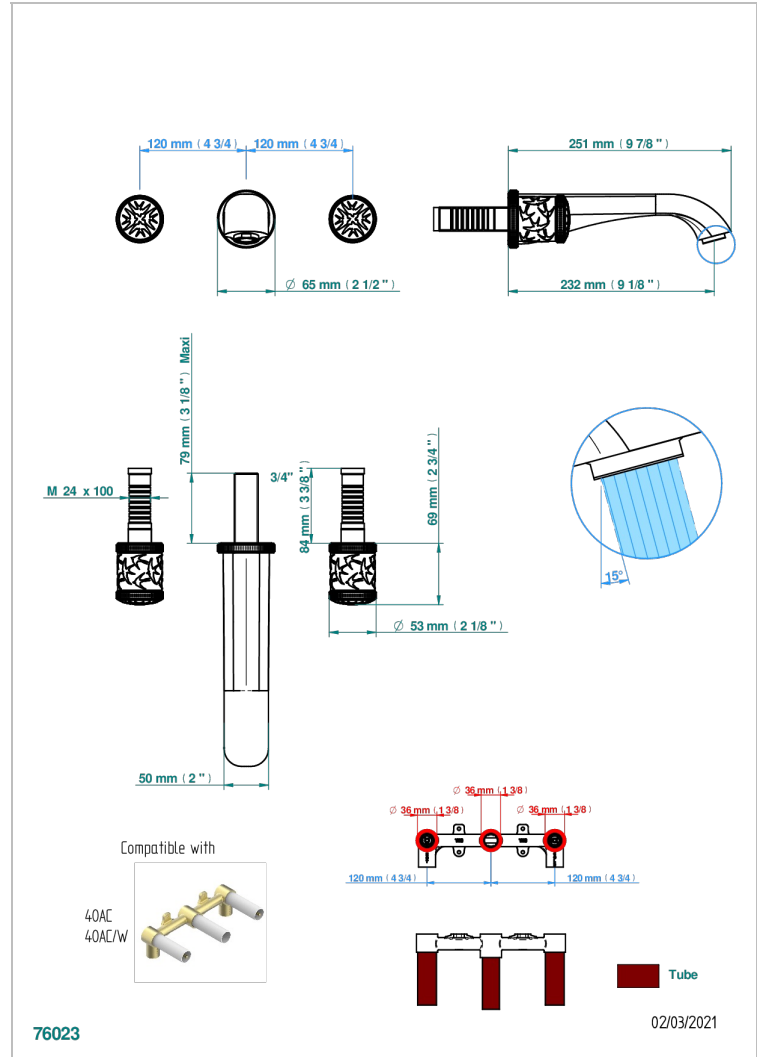

HIRONDELLES TAMPONNEES PLATINE

A4K-40SGB

Garniture pour mélangeur de lavabo mural, bec super goliath

THG[®]
PARIS

CARACTÉRISTIQUES

- Hirondelles Tamponnées platine
- Garniture pour mélangeur de lavabo mural, bec super goliath

PRODUITS ASSOCIÉS

- Ref. G00-40AC Partie à encastrer pour mélangeur mural - version croisillons
- Ref. G00-40AM Partie à encastrer pour mélangeur mural - version manettes

FINITIONS DISPONIBLES

Bronze clair - D01
Chromé - A02
Chromé mat - C02
Doré brillant - F01
Doré mat - F07
Nickel brillant - B01