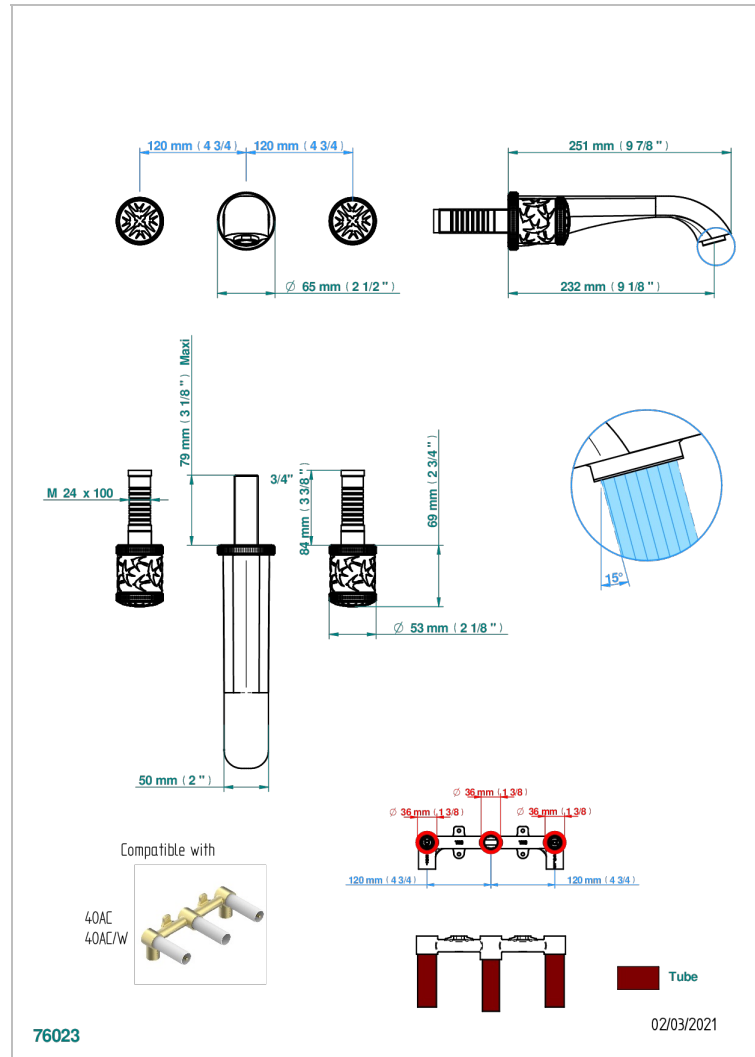

HIRONDELLES PLATINUM STAMPED

A4K-40SGB

Garnitur für Waschtischbatterie zur Wandmontage, Supert Goliath Auslauf

THG[®]
PARIS

EIGENSCHAFTEN

- Hironnelles Platinum stamped
- Garnitur für Waschtischbatterie zur Wandmontage, Supert Goliath Auslauf

ÄHNLICHE PRODUKTE

- Ref. G00-40AC Up-teil für wandarmatur
- Ref. G00-40AM Up-teil für wandarmatur

VERFÜGBARE OBERFLÄCHEN

Altnickel - H28
Blassgold - F30
Blassgold matt unlackiert - F31
Bronze hell - D01
Chrom - A02
Chrom matt - C02