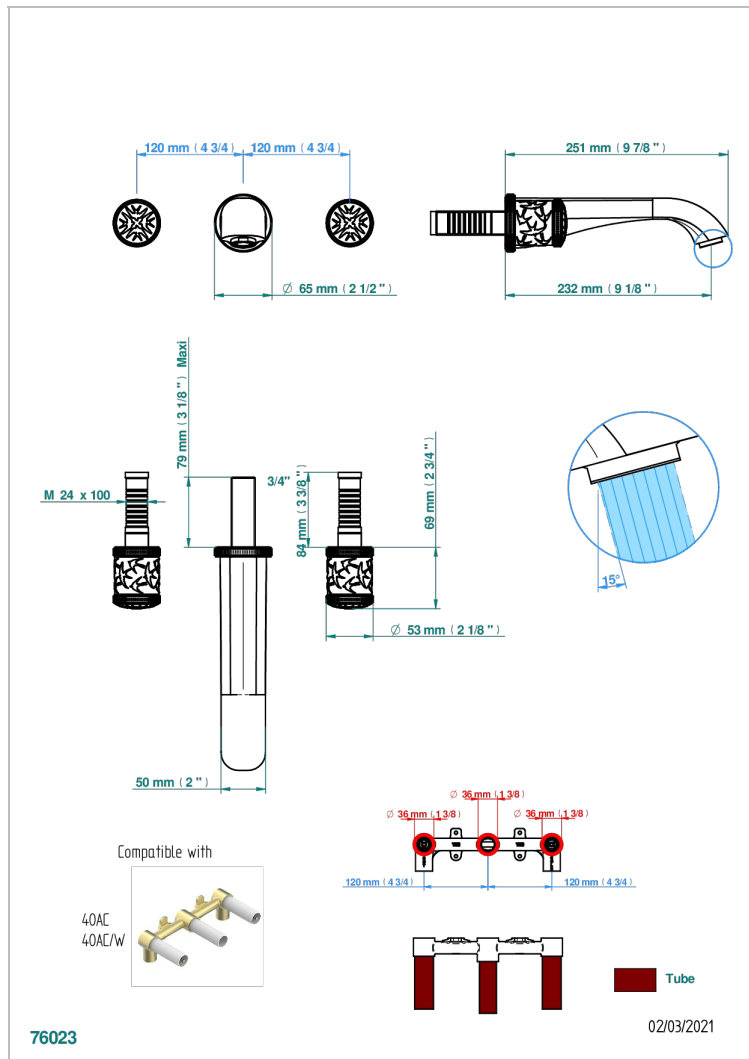

HIRONDELLES PLATINUM STAMPED

A4K-40SGB

入墙式台盆龙头配件，超大号喷嘴

THG[®]
PARIS

特色

- Hironnelles Platinum stamped
- 入墙式台盆龙头配件，超大号喷嘴

相关的SKU

- Ref. G00-40AC 无下水器入墙式龙头嵌入部分 - 四通手柄版
- Ref. G00-40AM 无下水器入墙式龙头嵌入部分 - 单把手柄版

可选饰面

Black ceram - D30
Blush PVD - H62
Graphite PVD - H64
Matt Umber PVD - H67
Matt blush PVD - H60
Matt graphite PVD - H65

PVD哑光棕铜 - F34
PVD哑光金 - H53
PVD哑光铜 - H50
PVD哑光镍 - H56
PVD抛光铜 - H49
PVD棕铜 - F33

PVD金色 - H52
PVD镍 - H55
Umber PVD - H66
哑光复古铜 - H07
哑光浅金 - F31
哑光金 - F07

哑光铬 - C02
哑光镍 - C01
复古镍 - H28
抛光金 (24K金) - F01
抛光铬 - A02
抛光镍 - B01

浅金 - F30
漆面铜 - D01