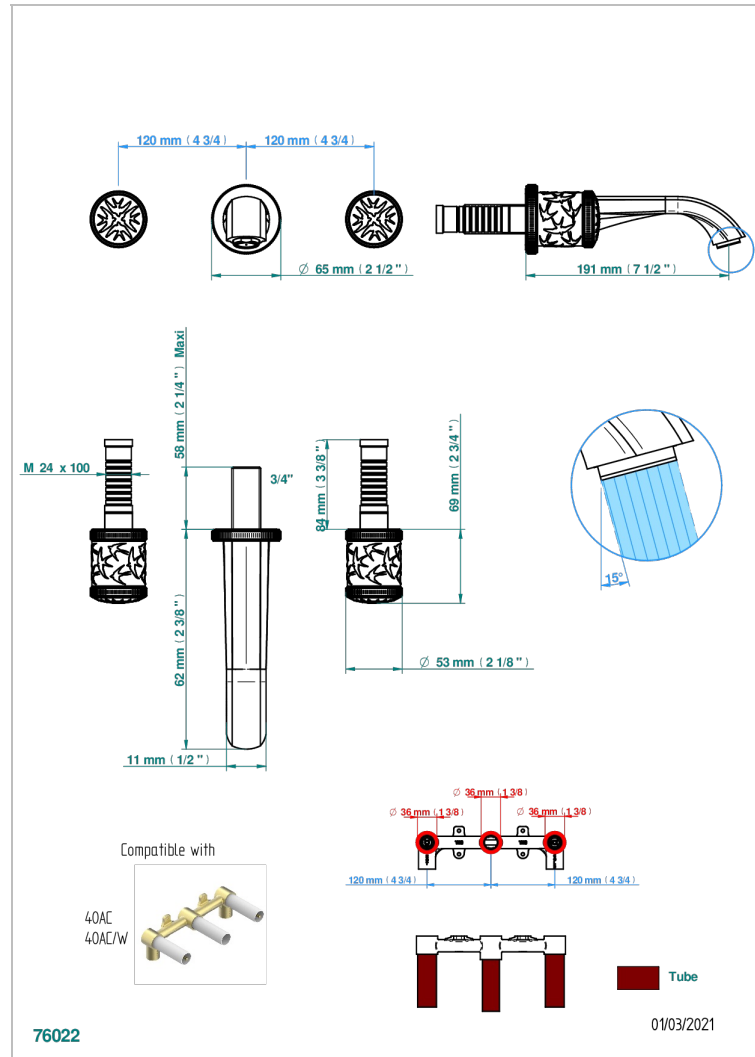

HIRONDELLES TAMPONNEES OR

A4L-40GBUS

Garniture pour mélangeur de lavabo mural - bec goliath- standard américain

CARACTÉRISTIQUES

- Hirondelles Tamponnées or
- Garniture pour mélangeur de lavabo mural - bec goliath- standard américain

PRODUITS ASSOCIÉS

- Ref. G00-40AM/US Partie à encastrer pour mélangeur mural - version manettes- standard américain

FINITIONS DISPONIBLES

Bronze clair - D01
Chromé - A02
Chromé mat - C02
Doré brillant - F01
Doré mat - F07
Nickel brillant - B01

Nickel mat - C01
Noir mat céramique - D30
Or pâle - F30
Or pâle mat - F31
Pvd blush - H62
Pvd blush mat - H60

Pvd couleur bronze brown - F33
Pvd couleur bronze brown - mat - F34
Pvd couleur doré - H52
Pvd couleur doré mat - H53
Pvd couleur laiton - H49
Pvd couleur laiton mat - H50