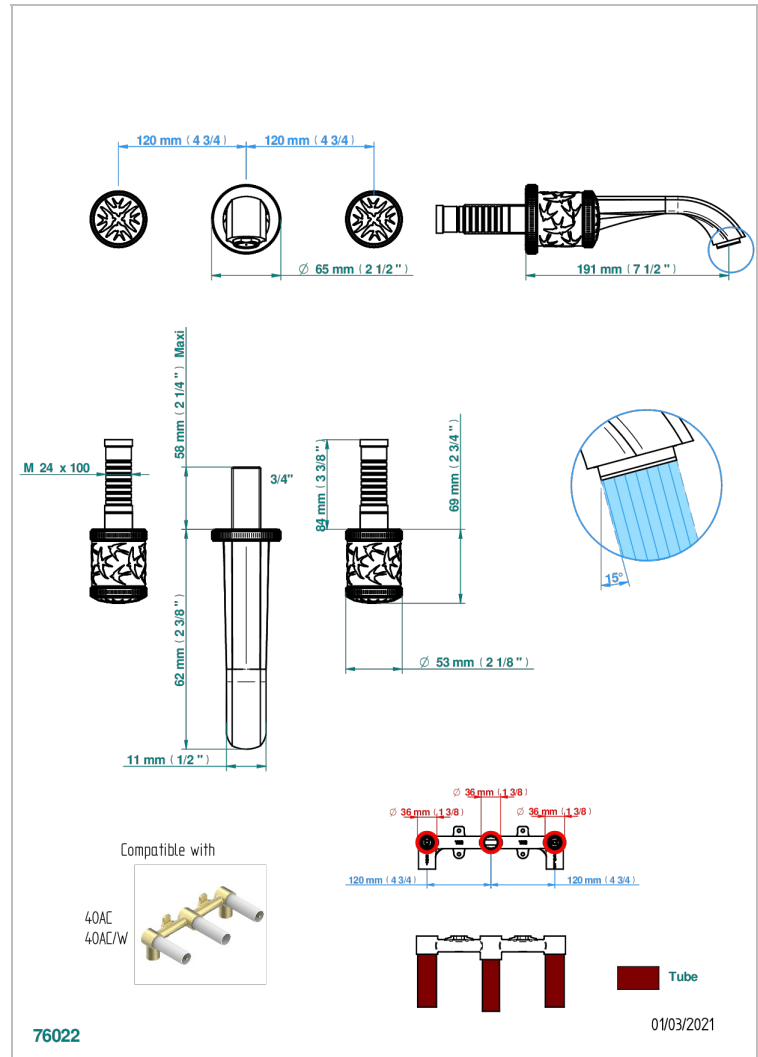

# HIRONDELLES GOLD STAMPED

A4L-40GBUS

Garniture pour mélangeur de lavabo mural - bec goliath- standard américain

THG<sup>®</sup>  
PARIS

## CARACTERÍSTICAS

- Hirondelles Gold stamped
- Garniture pour mélangeur de lavabo mural - bec goliath- standard américain

## PRODUCTOS RELACIONADOS

- Ref. G00-40AM/US Partie à encastrer pour mélangeur mural - version manettes- standard américain